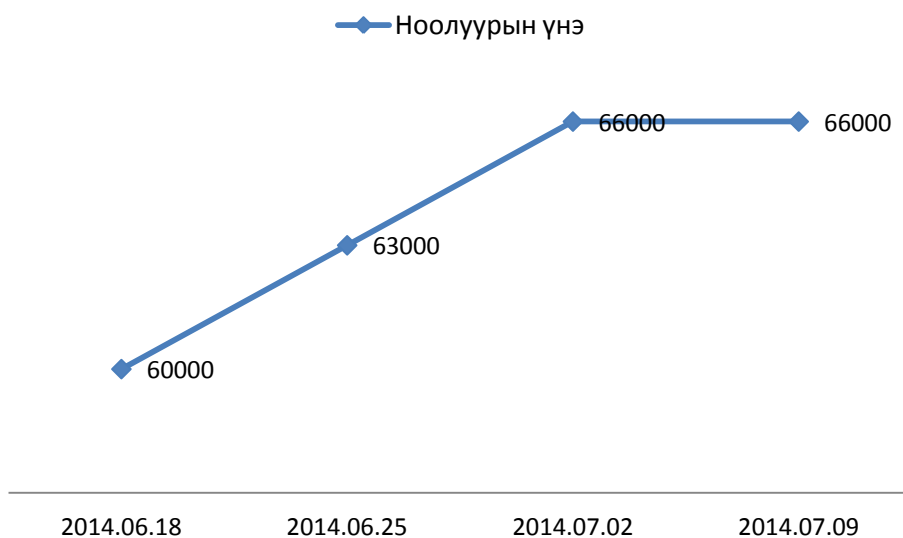

ЯМААНЫ НООЛУУРЫН ҮНЭ

2014 оны 7-р сарын 9-ны өдрийн байдлаар Даланзадгад суманд үйл ажиллагаа явуулж буй түүхий эдийн захын ханшаар 1 кг ямааны ноолуурын үнэ дунджаар 66000 төгрөгийн үнэтэй худалдаалагдаж байгааг өмнөх долоо хоногийнхтой харьцуулахад тогтвортой байна.

Зураг 4. Ямааны ноолуурын үнэ, 2014 он 6-7 сар, төгрөгөөр

Өмнөговь аймгийн Статистикийн хэлтэс.