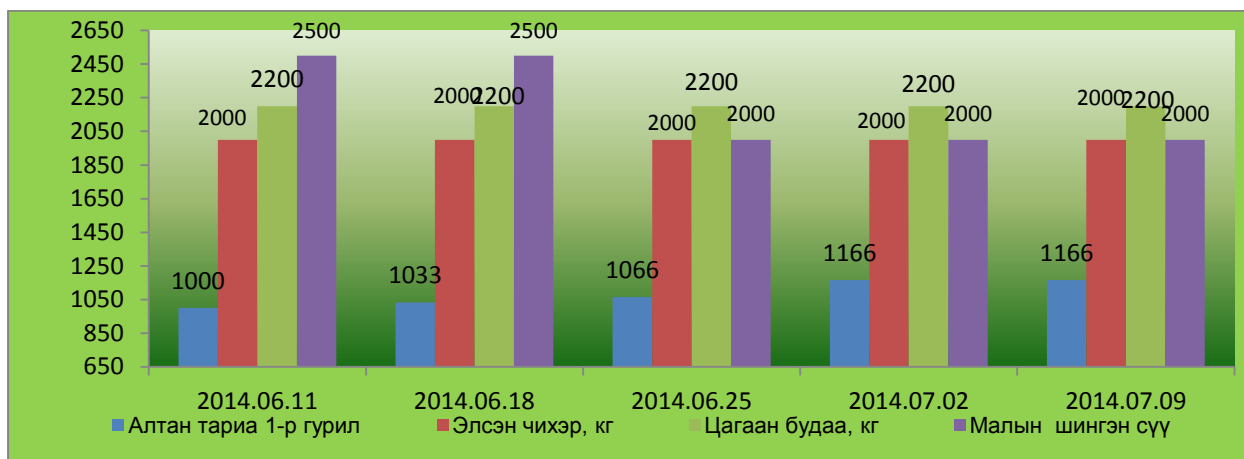

Зураг1.Махны үнэ 2014 оны 6-7 сар

Хонины махны үнэ, 1 кг, төгрөгөөр

Адууны махны үнэ, 1 кг, төгрөгөөр

Ямааны махны үнэ, 1 кг, төгрөгөөр

ГУРИЛ, БУДАА, СҮҮ, ЭЛСЭН ЧИХРИЙН ҮНЭ

2014 оны 7-р сарын 9-ны өдрийн байдлаар малын шингэн сүүний үнэ дунджаар 2000 төгрөг, цагаан будааны үнэ дунджаар 2200 төгрөг, элсэн чихрийн үнэ дунджаар 2000 төгрөг, алтан тариа 1-р гурил 1166 төгрөгөөр худалдаалагдаж байгааг өмнөх оны мөн үетэй харьцуулахад цагаан будааны үнэ 22.2 хувиар, элсэн чихрийн үнэ 13.2 хувиар, алтан тариан гурил 29.6 хувиар тус тус өссөн үзүүлэлттэй байна.

Зураг 2. Цагаан будаа, элсэн чихэр, гурилын үнэ, 2014 оны 6-7 сар, төгрөгөөр

АВТОБЕНЗИН, ДИЗЕЛИЙН ТҮЛШНИЙ ҮНЭ

2014 оны 7-р сарын 9-ны өдрийн байдлаар Даланзадгад суманд үйл ажиллагаа явуулж байгаа Шатахуун түгээх газруудын мэдээгээр бензин А-80 дунджаар 1650 төгрөг, бензин АИ-92 дунджаар 1890 төгрөг, дизелийн түлш дунджаар 1910 төгрөгийн үнэтэй худалдаалагдаж байгаа нь өмнөх долоо хоногийнхтой харьцуулахад тогтвортой байна.