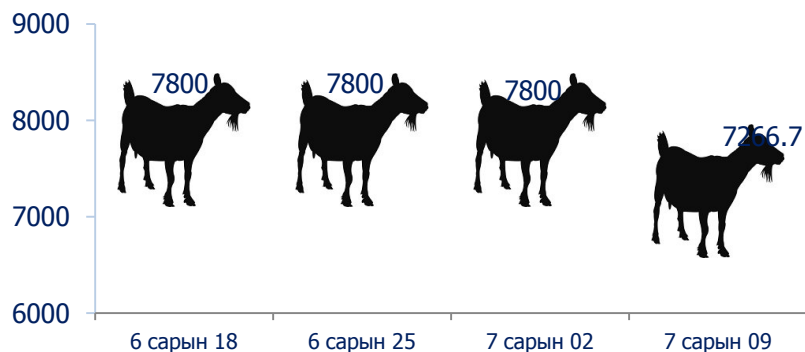

МАХНЫ ҮНЭ

2014 оны 7 сарын 9-ны өдрийн байдлаар Баруун сайхан, Зүүн сайхан, Хан-уул, худалдааны төвд байрлалтай мах, ногооны захын ханшаар хонины 1 кг мах дунджаар 7766.7 төгрөгөөр, ямааны мах 7266.7, адууны мах 7000 төгрөгөөр тус тус худалдаалагдаж байгаа нь өмнөх оны мөн үетэй харьцуулахад 0.4-3.8 хувиар буурчээ.

Зураг1.Махны үнэ 2014 оны 6-7 сар

Хонины махны үнэ, 1 кг, төгрөгөөр

Адууны махны үнэ, 1 кг, төгрөгөөр

Ямааны махны үнэ, 1 кг, төгрөгөөр

ГУРИЛ, БУДАА, СҮҮ, ЭЛСЭН ЧИХРИЙН ҮНЭ

2014 оны 7-р сарын 9-ны өдрийн байдлаар малын шингэн сүүний үнэ дунджаар 2000 төгрөг, цагаан будааны үнэ дунджаар 2200 төгрөг, элсэн чихрийн үнэ дунджаар 2000 төгрөг, алтан тариа 1-р гурил 1166 төгрөгөөр худалдаалагдаж байгааг өмнөх оны мөн үетэй харьцуулахад цагаан будааны үнэ 22.2 хувиар, элсэн чихрийн үнэ 13.2 хувиар, алтан тариан гурил 29.6 хувиар тус тус өссөн үзүүлэлттэй байна.

Зураг 2. Цагаан будаа, элсэн чихэр, гурилын үнэ, 2014 оны 6-7 сар, төгрөгөөр

АВТОБЕНЗИН, ДИЗЕЛИЙН ТҮЛШНИЙ ҮНЭ

2014 оны 7-р сарын 9-ны өдрийн байдлаар Даланзадгад суманд үйл ажиллагаа явуулж байгаа Шатахуун түгээх газруудын мэдээгээр бензин А-80 дунджаар 1650 төгрөг, бензин АИ-92 дунджаар 1890 төгрөг, дизелийн түлш дунджаар 1910 төгрөгийн үнэтэй худалдаалагдаж байгаа нь өмнөх долоо хоногийнхтой харьцуулахад тогтвортой байна.

Зураг 3. Авто бензин, дизелийн түлшний үнэ, 2014 он 6-7 сар, төгрөгөөр

ЯМААНЫ НООЛУУРЫН ҮНЭ

2014 оны 7-р сарын 9-ны өдрийн байдлаар Даланзадгад суманд үйл ажиллагаа явуулж буй түүхий эдийн захын ханшаар 1 кг ямааны ноолуурын үнэ дунджаар 66000 төгрөгийн үнэтэй худалдаалагдаж байгааг өмнөх долоо хоногийнхтой харьцуулахад тогтвортой байна.