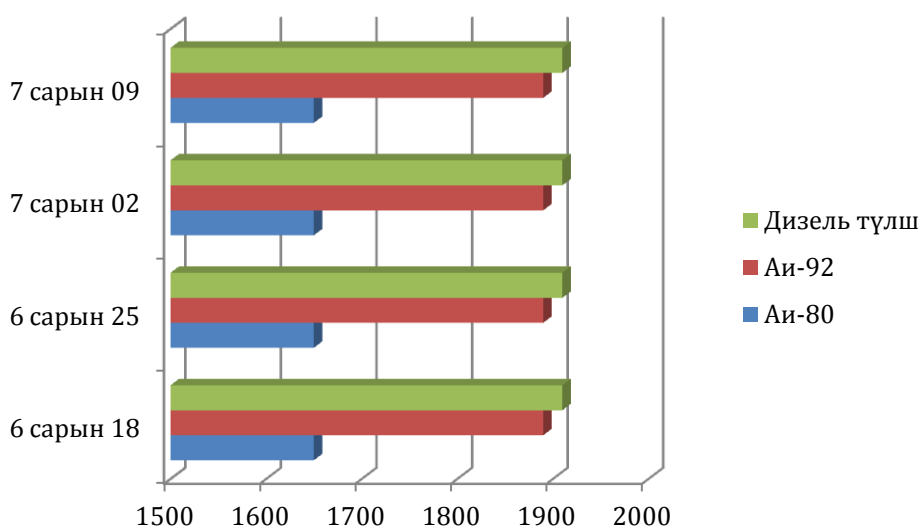

Зураг 3. Авто бензин, дизелийн түлшний үнэ, 2014 он 6-7 сар, төгрөгөөр