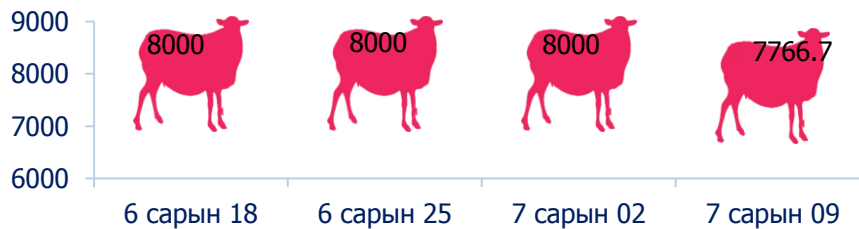

ГОЛ НЭРИЙН БАРААНЫ ҮНИЙН ӨӨРЧЛӨЛТИЙН МЭДЭЭЛЭЛ

/2014 оны 07 сарын 9-ны өдрийн байдлаар/

Хүнсний болон өргөн хэрэглээний гол нэрийн барааны дундаж үнийг 2008 оны 5-р сараас эхлэн 7 хоногийн давтамжтайгаар судалж байна.

МАХНЫ ҮНЭ

2014 оны 7 сарын 9-ны өдрийн байдлаар Баруун сайхан, Зүүн сайхан, Хан-уул, худалдааны төвд байрлалтай мах, ногооны захын ханшаар хонины 1 кг мах дунджаар 7766.7 төгрөгөөр, ямааны мах 7266.7, адууны мах 7000 төгрөгөөр тус тус худалдаалагдаж байгаа нь өмнөх оны мөн үетэй харьцуулахад 0.4-3.8 хувиар буурчээ.

Зураг1.Махны үнэ 2014 оны 6-7 сар

Хонины махны үнэ, 1 кг, төгрөгөөр