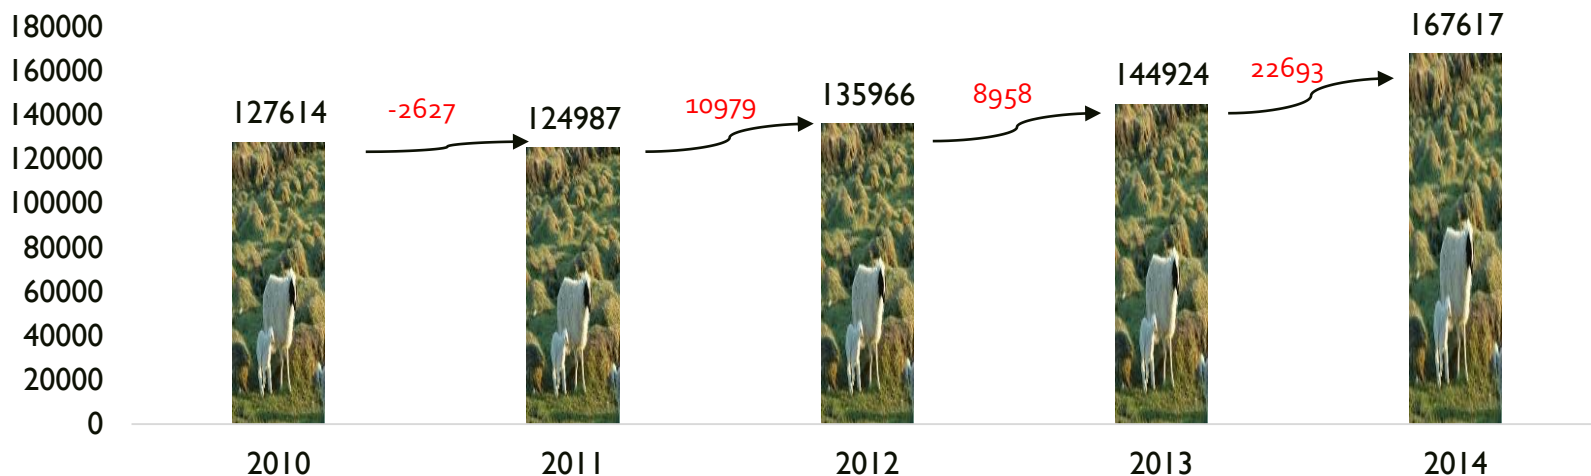

### Малтай, малчин өрх, малчдын тоо

# ДАРХАН-УУЛ АЙМГИЙН СТАТИСТИКИЙН ХЭЛТЭС

2014 оны мал тооллогын үр дүнгээр улсад нийт малаараа 21 аймаг дотор 20-рт, 330 сум дотор Хонгор сум 115-рт, 1592 баг дотор Хонгор сумын 2-р баг 6-рт орж байна.

## Хонин сүргийн тоо