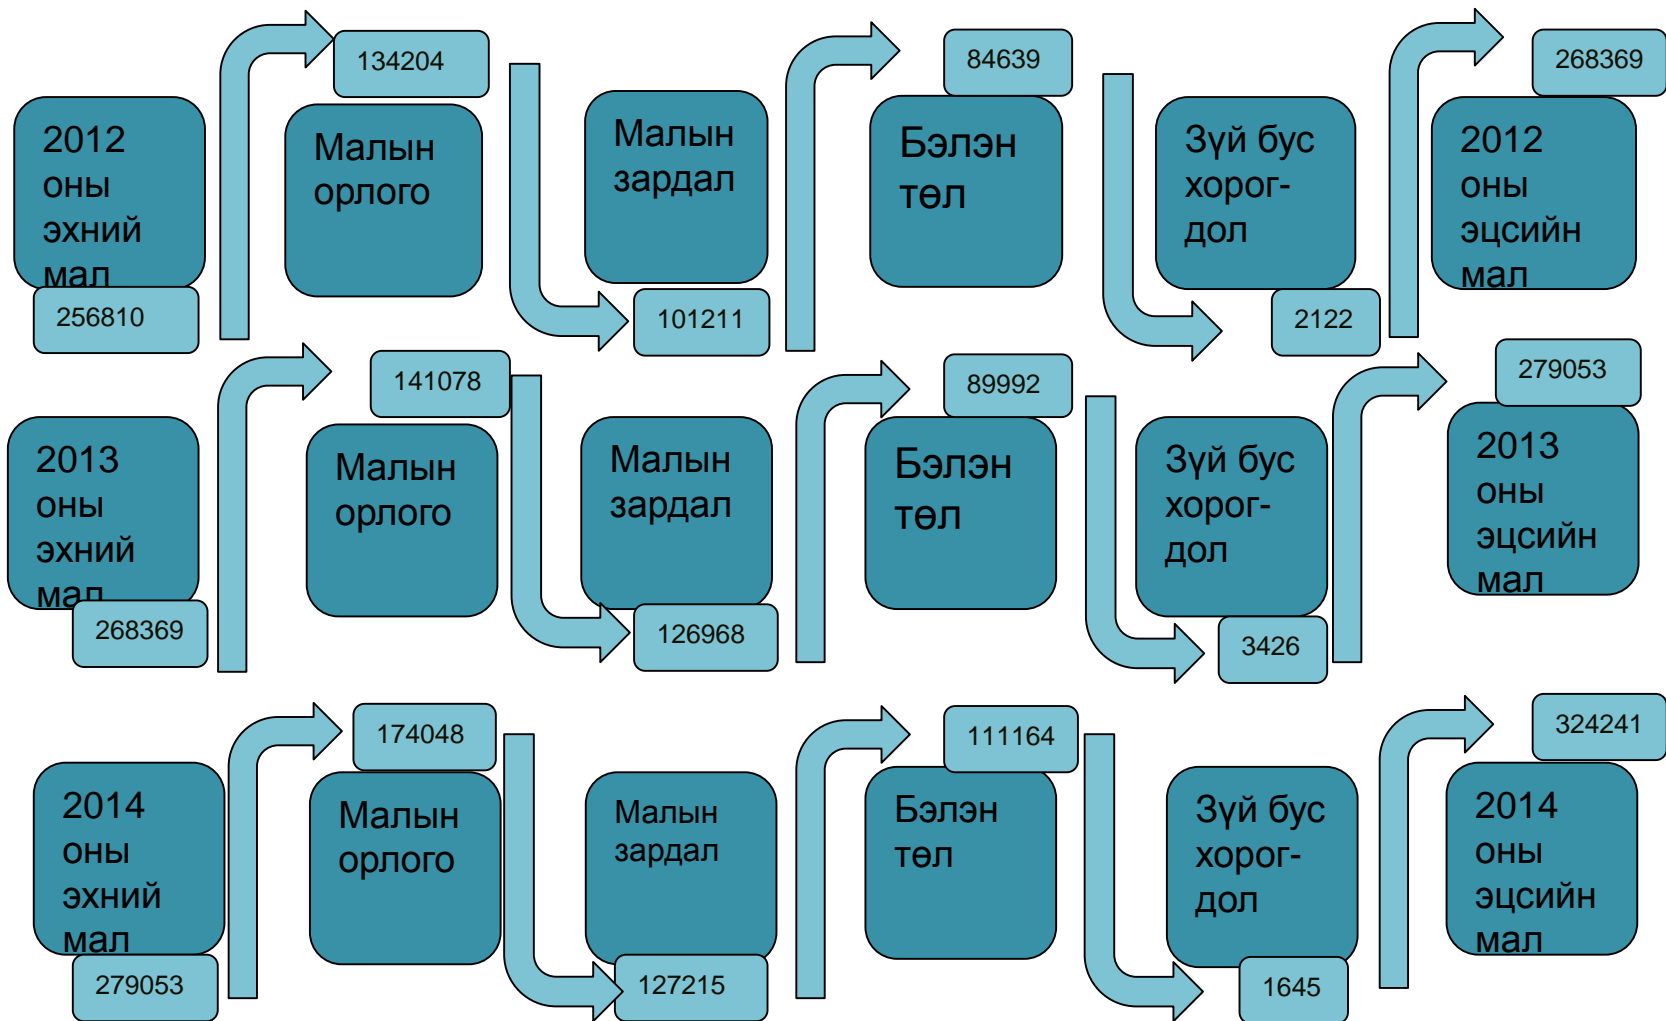

### Эм хонь 2012

онд 68822  
2013 онд 72869  
2014 онд 81777

### Ухна

2012 онд 512  
2013 онд 509  
2014 онд 561

### Эм ямаа

2012 онд 41789  
2013 онд 40148  
2014 онд 45932