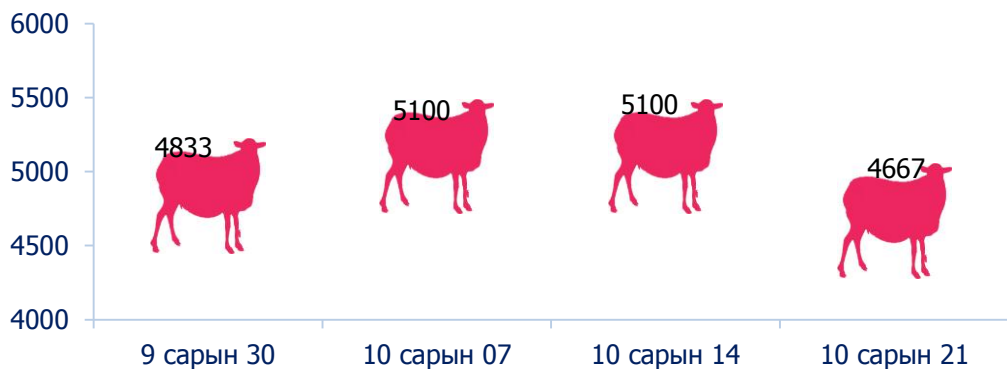

ГОЛ НЭРИЙН БАРААНЫ ҮНИЙН ӨӨРЧЛӨЛТИЙН МЭДЭЭЛЭЛ

/2015 оны 10 сарын 21-ны өдрийн байдлаар/

МАХНЫ ҮНЭ

2015 оны 10 сарын 21-ны өдрийн байдлаар Баруун сайхан, Хан-уул, худалдааны төвд байрлалтай мах, ногооны захын ханшаар 1 кг хонины мах дунджаар 4667 төгрөгөөр, ямааны мах 3933, адууны мах 4167 төгрөгөөр тус тус худалдаалагдаж байгаа нь өмнөх оны мөн үетэй харьцуулахад хонины махны үнэ 35.7 хувиар, ямааны махны үнэ 44.0 хувиар, адууны махны үнэ 39.9 хувиар тус тус буурчээ. Харин өмнөх 7 хоногийнхтой харьцуулахад махны үнэ дунджаар 234-500 төгрөгөөр тус тус буурсан байна.

Зураг1.Махны үнэ 2015 оны 9-10 сар

Хонины махны үнэ, 1 кг, төгрөгөөр