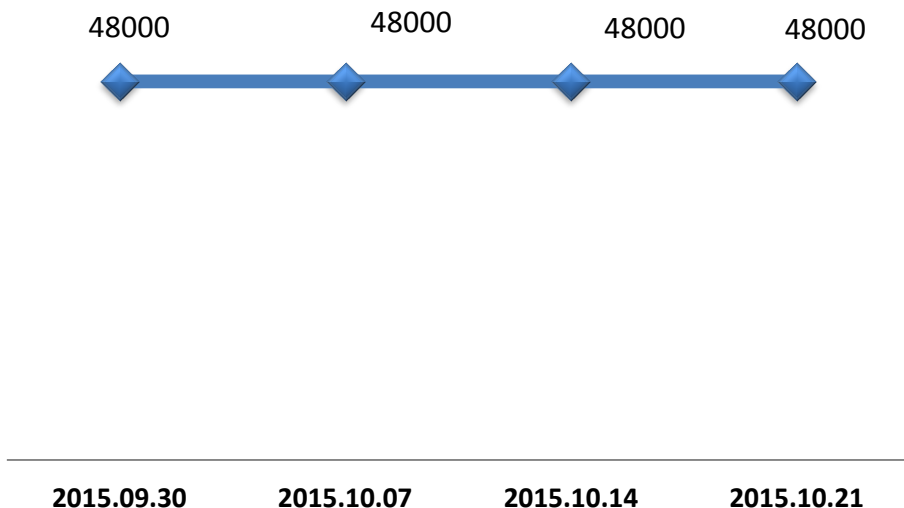

ЯМААНЫ НООЛУУРЫН ҮНЭ

2015 оны 10 сарын 21-ны өдрийн байдлаар Даланзадгад суманд үйл ажиллагаа явуулж буй түүхий эдийн захад ямааны цагаан ноолуурын үнэ 48000 төгрөгөөр худалдаалагдаж байгаа нь өмнөх 7 хоногийнхтой харьцуулахад тогтвортой байна.

Өмнөговь аймгийн Статистикийн хэлтэс.