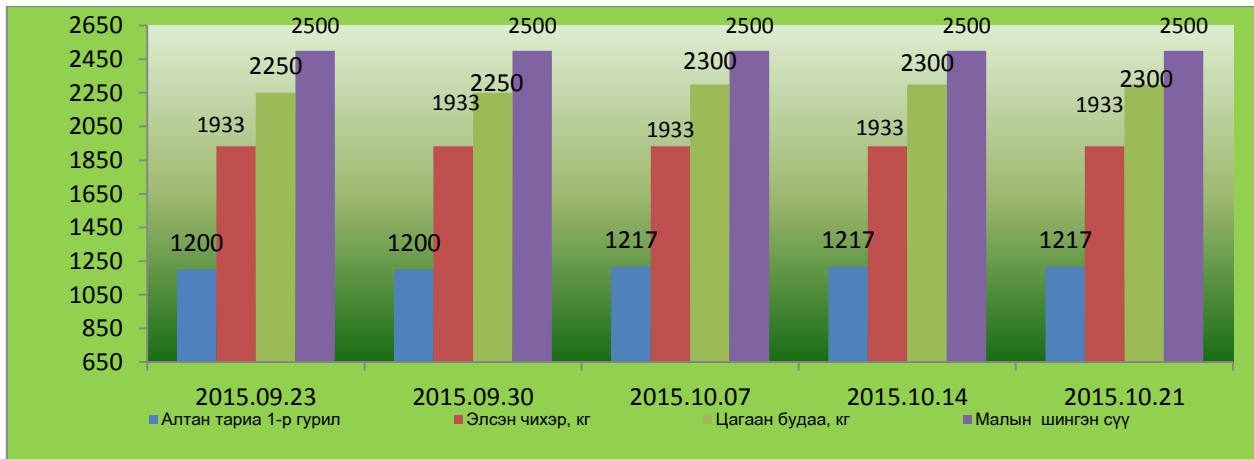

ГУРИЛ, БУДАА, СҮҮ, ЭЛСЭН ЧИХРИЙН ҮНЭ

2015 оны 10 сарын 21-ны өдрийн байдлаар малын шингэн сүү 2500 төгрөг, цагаан будааны үнэ дунджаар 2300 төгрөг, элсэн чихрийн үнэ дунджаар 1933 төгрөг, алтан тариа 1-р гурил 1217 төгрөгөөр худалдаалагдаж байгааг өмнөх оны мөн үетэй харьцуулахад алтан тариан гурил 1.3 хувиар, элсэн чихрийн үнэ 3.5 хувиар тус тус буурч, цагаан будааны үнэ 4.3 хувиар өссөн байна. Харин өмнөх 7 хоногийнхтой харьцуулахад хүнсний барааны үнэ тогтвортой байна.

Зураг 2. Цагаан будаа, элсэн чихэр, гурилын үнэ, 2015 оны 9-10 сар, төгрөгөөр