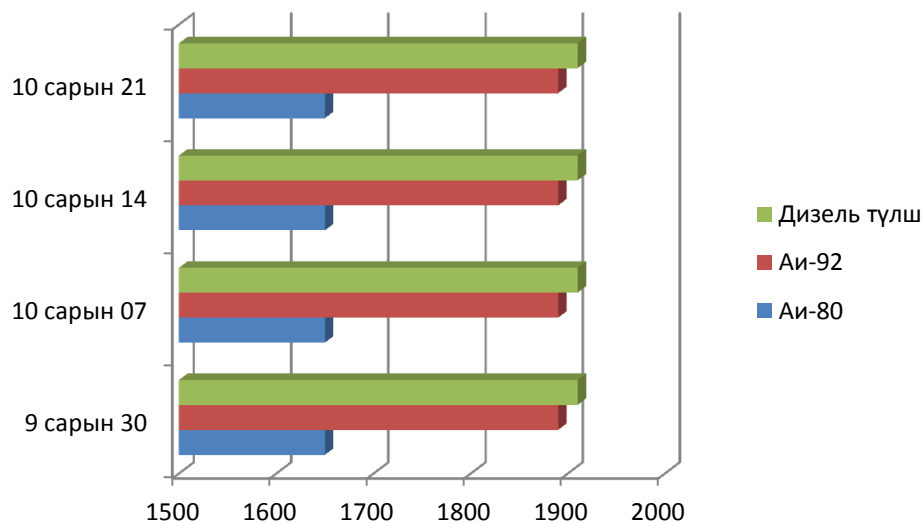

Зураг 3. Автобензин, дизелийн түлшний үнэ, 2015 он 9-10 сар, төгрөгөөр