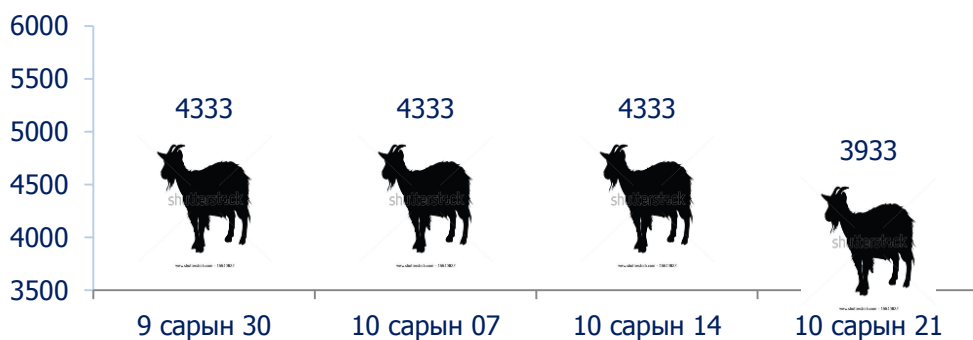

## ГУРИЛ, БУДАА, СҮҮ, ЭЛСЭН ЧИХРИЙН ҮНЭ

2015 оны 10 сарын 21-ны өдрийн байдлаар малын шингэн сүү 2500 төгрөг, цагаан будааны үнэ дунджаар 2300 төгрөг, элсэн чихрийн үнэ дунджаар 1933 төгрөг, алтан тариа 1-р гурил 1217 төгрөгөөр худалдаалагдаж байгааг өмнөх оны мөн үетэй харьцуулахад алтан тариан гурил 1.3 хувиар, элсэн чихрийн үнэ 3.5 хувиар тус тус буурч, цагаан будааны үнэ 4.3 хувиар өссөн байна. Харин өмнөх 7 хоногийнхтой харьцуулахад хүнсний барааны үнэ тогтвортой байна.