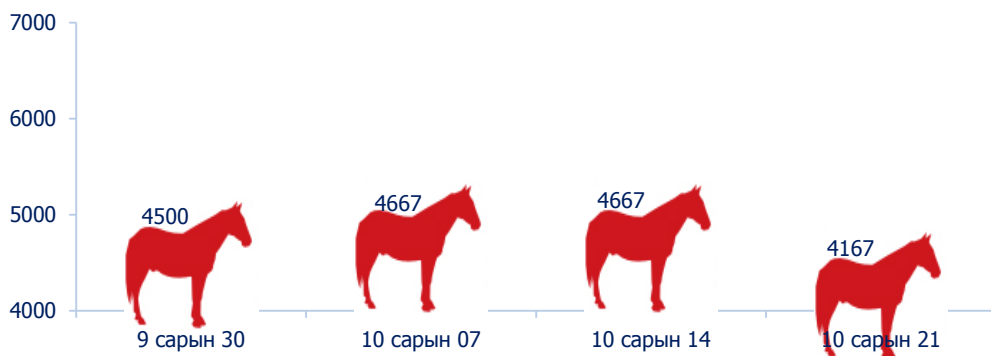

Адууны махны үнэ, 1 кг, төгрөгөөр