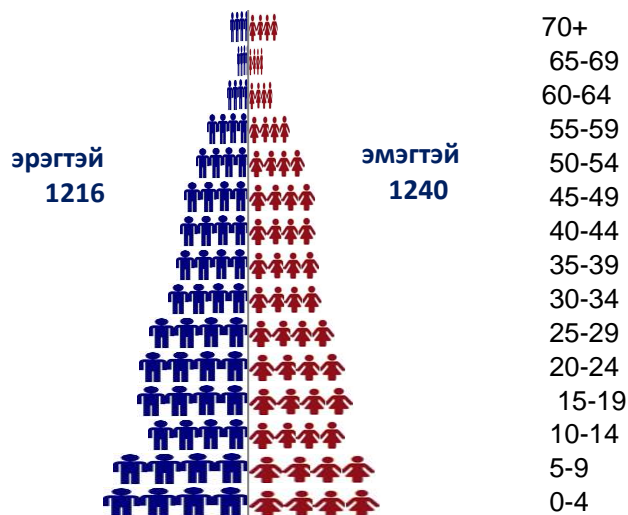

ХОВД СУМ

Нийгэм эдийн засгийн
байдал, Хүн-ам, Малын
тооны танилцуулга

Сумын Хүн амын тоо оноор

Сумын Хүн ам насны ангиллаар, эрэгтэй эмэгтэйгээр

2018 он

2017 оны хүн амын тоо, сумаар Нийт Увс аймгийн хүн ам 82604