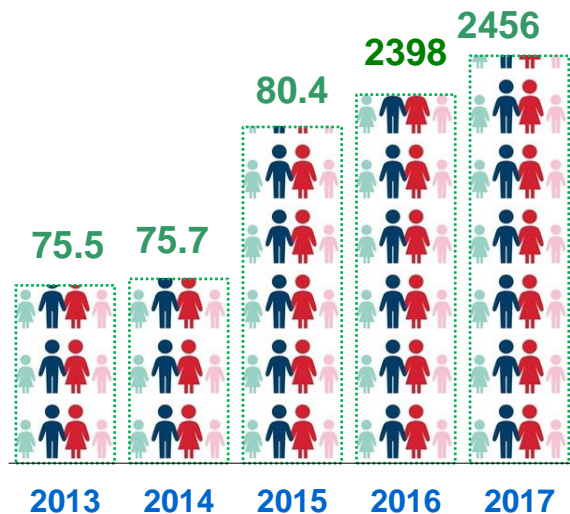

ХОВД СУМ

Нийгэм эдийн засгийн
байдал, Хүн-ам, Малын
тооны танилцуулга

Сумын Хүн амын тоо оноор

Сумын Хүн ам насны ангиллаар, эрэгтэй эмэгтэйгээр

2018 он

2017 оны хүн амын тоо, сумаар Нийт Увс аймгийн хүн ам 82604