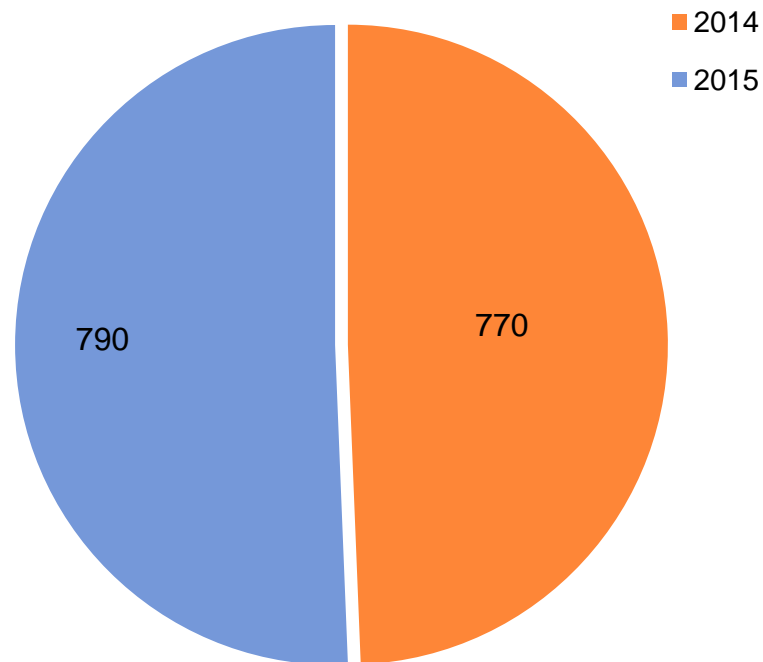

ᠮᠠᠨᠠᠵᠢ ᠨᠠᠭᠤᠯᠠᠭᠤᠯᠤᠰᠤ – ᠬᠡᠳᠡᠭᠡ ᠠᠵᠤ ᠬᠤᠢ

МАКРО ЭДИЙН ЗАСГИЙН ҮЗҮҮЛЭЛТ – Хөдөө аж ахуй

Төл бойжилт

ᠭᠣᠪᠢ-ᠠᠯᠲᠠᠢ ᠠᠶᠢᠮᠦᠯᠤᠯᠤᠰ ᠰᠤᠲᠢᠰᠲᠢᠬᠢᠶᠢᠨ ᠬᠡᠯᠲᠡᠰ

Малын төрөл тус бүрээр эхний 5 байрт орсон сумууд

Эхний 5 байр	Бүгд		Тэмээ		Адуу		Үхэр		Хонь		Ямаа	
	Дэлгэр	236000	Төгрөг	4901	Хөхморьт	7993	Бигэр	5404	Тонхил	94998	Эрдэнэ	161259
1-р байр	Дэлгэр	236000	Төгрөг	4901	Хөхморьт	7993	Бигэр	5404	Тонхил	94998	Эрдэнэ	161259
2-р байр	Цогт	222601	Шарга	4428	Тонхил	7884	Халиун	5000	Дэлгэр	81744	Цогт	155953
3-р байр	Эрдэнэ	205003	Халиун	3258	Баян-Уул	7031	Цогт	4483	Баян-Уул	75316	Дэлгэр	142642
4-р байр	Халиун	204958	Хөхморьт	2432	Дарив	6632	Есөнбулаг	4425	Дарив	62062	Халиун	128776
5-р байр	Баян-Уул	202739	Цогт	2304	Халиун	6225	Шарга	4299	Халиун	61699	Цээл	117930

Бүх сум малаа 5 төрлөөр нь өсгөсөн байна.

ТӨСВИЙН ОРЛОГО 2015 ОНЫ 12 САР /түү.төг/

ᠭᠣᠪᠢ-ᠠᠯᠲᠠᠢ ᠠᠶᠢᠮᠦᠯᠤᠯᠤᠰ ᠰᠤᠲᠢᠰᠲᠢᠬᠡ ᠬᠡᠯᠲᠡᠰ

ХОЛБОО 2015 ОНЫ 12 САР

Харилцаа холбооны үйлчилгээний орлого мян.төг

Суурин утасны цэгийн тоо