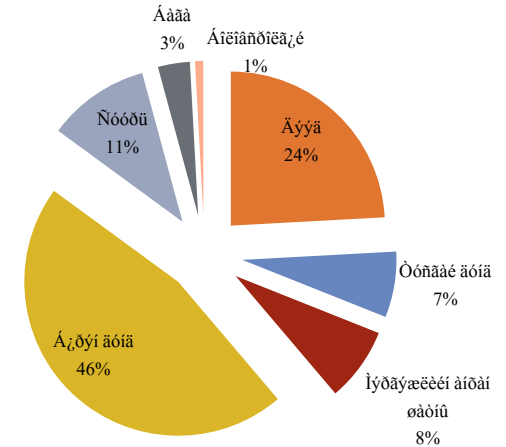

■ төрөлт ■ нас баралт ■ Ердийн цэвэр өсөлт

ᠭᠣᠪᠢ-ᠠᠯᠲᠠᠢ ᠠᠶᠢᠮᠦᠯᠤᠯᠤᠰ ᠰᠤᠲᠢᠰᠲᠢᠬᠡᠢ ᠬᠡᠯᠲᠡᠰ

ХҮН АМ, НИЙГМИЙН ҮЗҮҮЛЭЛТ – Нийгмийн зарим үзүүлэлтүүд

Бүтэн, хагас өнчин хүүхдийн тоо, жил бүрийн эцсийн байдлаар

Өрх толгойлсон эхийн тоо, гишүүдийн тоогоор, жилийн эцсийн байдлаар

Хөгжлийн бэрхшээлтэй хүний тоо, жил бүрийн эцсийн байдлаар

ᠬᠤᠨ ᠠᠮ, ᠨᠢᠶᠭᠮᠢᠶᠢᠨ ᠤᠵᠢᠭᠦᠯᠡᠯᠲᠤ – ᠡᠷᠦᠭᠦᠯ ᠮᠡᠨᠳᠤ

ХҮН АМ, НИЙГМИЙН ҮЗҮҮЛЭЛТ – Эрүүл мэнд

ᠭᠣᠪᠢ-ᠠᠯᠲᠠᠢ ᠠᠶᠢᠮᠦᠯᠤᠯᠤᠰ ᠰᠤᠲᠢᠰᠲᠢᠬᠡ ᠬᠡᠯᠲᠡᠰ

Хөдөлмөрийн хэлтэст шинээр бүртгүүлсэн болон ажилд зуучлагдан орсон иргэд, сар бүрийн эцсийн байдлаар

Бүртгэлтэй ажилгүй иргэд, боловсролын түвшнээр, 11 дүгээр сарын эцэст

Бүртгэлтэй ажилгүйчүүд, сар бүрийн эцэст

МАКРО ЭДИЙН ЗАСГИЙН ҮЗҮҮЛЭЛТ – Хөдөө аж ахуй

Малын тоо /сумаар/

Малын тоо, төрлөөр, 2011-2015 оны байдлаар, мян.тол

	2011	2012	2013	2014	2015
Бүгд	2223.2	1911.0	2223.2	2578.1	2922.6
Тэмээ	25.2	28.2	30.4	32.8	34.7
Адуу	46.6	55.0	65.3	76.7	88.4
Үхэр	22.0	29.5	39.4	49.4	58.9
Хонь	461.7	578.1	679.0	798.2	909.3
Ямаа	1057.8	1220.2	1409.1	1621.0	1831.3