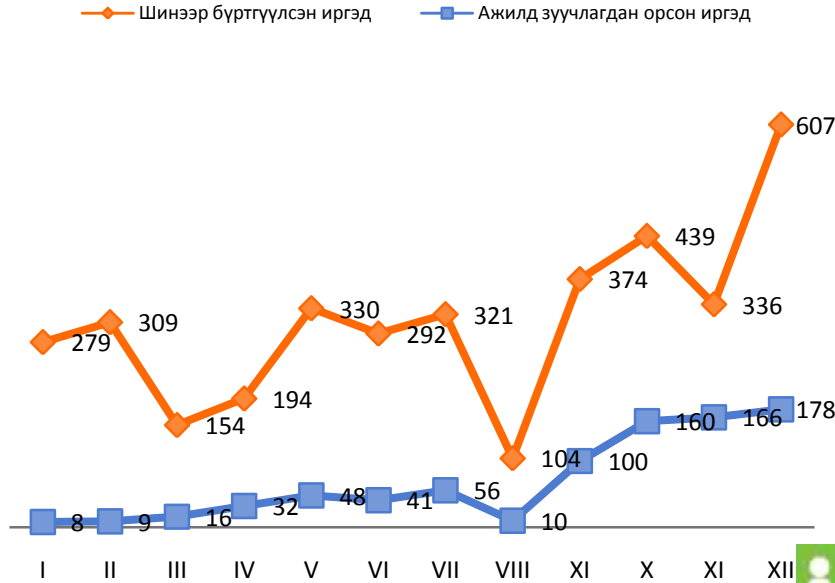

■ төрөлт ■ нас баралт ■ Ердийн цэвэр өсөлт

ᠭᠣᠪᠢ-ᠠᠯᠲᠠᠢ ᠠᠶᠢᠮᠦᠯᠤᠯᠤᠰ ᠰᠤᠲᠢᠰᠲᠢᠬᠡᠢ ᠬᠡᠯᠲᠡᠰ

ХҮН АМ, НИЙГМИЙН ҮЗҮҮЛЭЛТ – Нийгмийн зарим үзүүлэлтүүд

Бүтэн, хагас өнчин хүүхдийн тоо, жил бүрийн эцсийн байдлаар

Өрх толгойлсон эхийн тоо, гишүүдийн тоогоор, жилийн эцсийн байдлаар

Хөгжлийн бэрхшээлтэй хүний тоо, жил бүрийн эцсийн байдлаар

ᠬᠤᠨ ᠠᠮ, ᠨᠢᠶᠭᠮᠢᠶᠢᠨ ᠤᠵᠢᠭᠦᠯᠡᠯᠲᠤ – ᠡᠷᠦᠭᠦᠯ ᠮᠡᠨᠳᠤ

ХҮН АМ, НИЙГМИЙН ҮЗҮҮЛЭЛТ – Эрүүл мэнд

ᠭᠣᠪᠢ-ᠠᠯᠲᠠᠢ ᠠᠶᠢᠮᠦᠯᠤᠯᠤᠰ ᠰᠤᠲᠢᠰᠲᠢᠬᠡ ᠬᠡᠯᠲᠡᠰ

Хөдөлмөрийн хэлтэст шинээр бүртгүүлсэн болон ажилд зуучлагдан орсон иргэд, сар бүрийн эцсийн байдлаар

Бүртгэлтэй ажилгүй иргэд, боловсролын түвшнээр, 11 дүгээр сарын эцэст

Бүртгэлтэй ажилгүйчүүд, сар бүрийн эцэст

МАКРО ЭДИЙН ЗАСГИЙН ҮЗҮҮЛЭЛТ – Хөдөө аж ахуй

Малын тоо /сумаар/

Малын тоо, төрлөөр, 2011-2015 оны байдлаар, мян.тол

	2011	2012	2013	2014	2015
Бүгд	2223.2	1911.0	2223.2	2578.1	2922.6
Тэмээ	25.2	28.2	30.4	32.8	34.7
Адуу	46.6	55.0	65.3	76.7	88.4
Үхэр	22.0	29.5	39.4	49.4	58.9
Хонь	461.7	578.1	679.0	798.2	909.3
Ямаа	1057.8	1220.2	1409.1	1621.0	1831.3