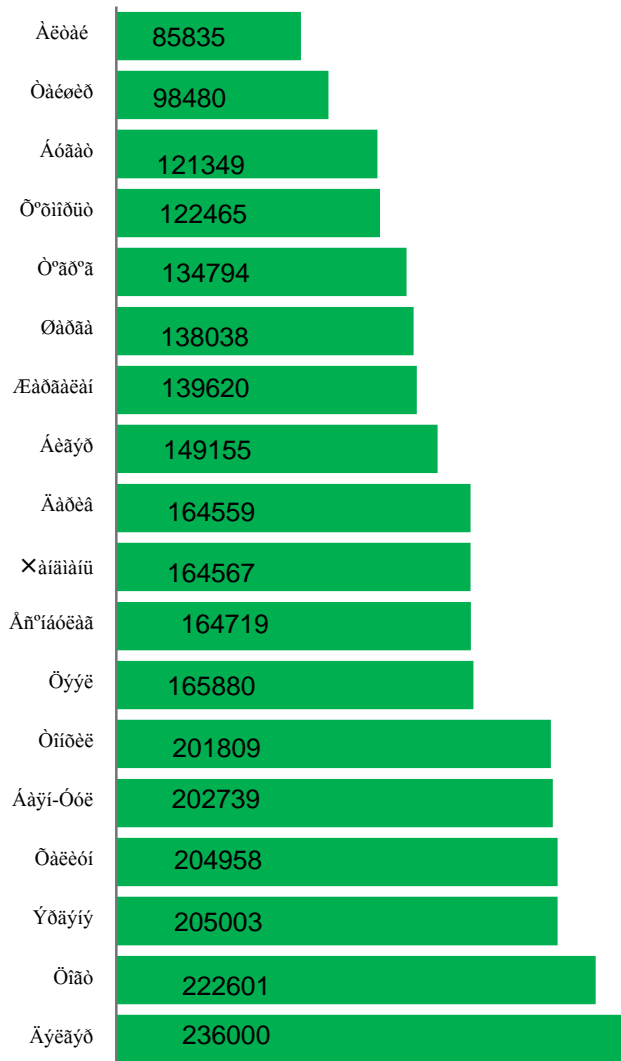

Хөгжлийн бэрхшээлтэй хүний тоо, жил бүрийн эцсийн байдлаар

ᠬᠤᠨ ᠠᠮ, ᠨᠢᠶᠭᠮᠢᠶᠢᠨ ᠤᠵᠢᠭᠦᠯᠡᠯᠲᠤ – ᠡᠷᠦᠭᠦᠯ ᠮᠡᠨᠳᠤ

ХҮН АМ, НИЙГМИЙН ҮЗҮҮЛЭЛТ – Эрүүл мэнд

ᠭᠣᠪᠢ-ᠠᠯᠲᠠᠢ ᠠᠶᠢᠮᠦᠯᠤᠯᠤᠰ ᠰᠤᠲᠢᠰᠲᠢᠬᠡ ᠬᠡᠯᠲᠡᠰ

Хөдөлмөрийн хэлтэст шинээр бүртгүүлсэн болон ажилд зуучлагдан орсон иргэд, сар бүрийн эцсийн байдлаар

Бүртгэлтэй ажилгүй иргэд, боловсролын түвшнээр, 11 дүгээр сарын эцэст

Бүртгэлтэй ажилгүйчүүд, сар бүрийн эцэст

МАКРО ЭДИЙН ЗАСГИЙН ҮЗҮҮЛЭЛТ – Хөдөө аж ахуй

Малын тоо /сумаар/

Малын тоо, төрлөөр, 2011-2015 оны байдлаар, мян.тол

	2011	2012	2013	2014	2015
Бүгд	2223.2	1911.0	2223.2	2578.1	2922.6
Тэмээ	25.2	28.2	30.4	32.8	34.7
Адуу	46.6	55.0	65.3	76.7	88.4
Үхэр	22.0	29.5	39.4	49.4	58.9
Хонь	461.7	578.1	679.0	798.2	909.3
Ямаа	1057.8	1220.2	1409.1	1621.0	1831.3

ᠮᠠᠨᠠᠵᠢ ᠨᠠᠭᠤᠯᠠᠭᠤᠯᠤᠰᠤ – ᠬᠡᠳᠡᠭᠡ ᠠᠵᠤ ᠬᠤᠢ

МАКРО ЭДИЙН ЗАСГИЙН ҮЗҮҮЛЭЛТ – Хөдөө аж ахуй

Төл бойжилт

ᠭᠣᠪᠢ-ᠠᠯᠲᠠᠢ ᠠᠶᠢᠮᠦᠯᠤᠯᠤᠰ ᠰᠤᠲᠢᠰᠲᠢᠬᠢᠶᠢᠨ ᠬᠡᠯᠲᠡᠰ

Малын төрөл тус бүрээр эхний 5 байрт орсон сумууд

Эхний 5 байр	Бүгд		Тэмээ		Адуу		Үхэр		Хонь		Ямаа	
	Дэлгэр	236000	Төгрөг	4901	Хөхморьт	7993	Бигэр	5404	Тонхил	94998	Эрдэнэ	161259
1-р байр	Дэлгэр	236000	Төгрөг	4901	Хөхморьт	7993	Бигэр	5404	Тонхил	94998	Эрдэнэ	161259
2-р байр	Цогт	222601	Шарга	4428	Тонхил	7884	Халиун	5000	Дэлгэр	81744	Цогт	155953
3-р байр	Эрдэнэ	205003	Халиун	3258	Баян-Уул	7031	Цогт	4483	Баян-Уул	75316	Дэлгэр	142642
4-р байр	Халиун	204958	Хөхморьт	2432	Дарив	6632	Есөнбулаг	4425	Дарив	62062	Халиун	128776
5-р байр	Баян-Уул	202739	Цогт	2304	Халиун	6225	Шарга	4299	Халиун	61699	Цээл	117930