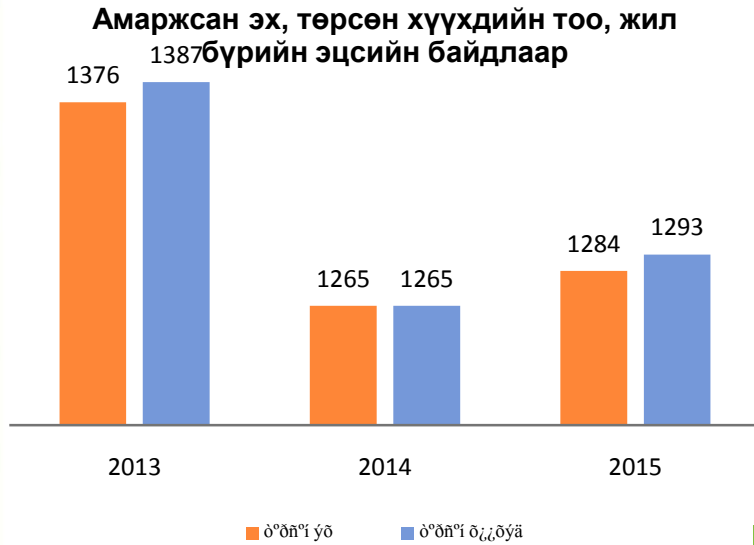

■ төрөлт ■ нас баралт ■ Ердийн цэвэр өсөлт

ᠭᠣᠪᠢ-ᠠᠯᠲᠠᠢ ᠠᠶᠢᠮᠦᠯᠤᠯᠤᠰ ᠰᠤᠲᠢᠰᠲᠢᠬᠡᠢ ᠬᠡᠯᠲᠡᠰ

ХҮН АМ, НИЙГМИЙН ҮЗҮҮЛЭЛТ – Нийгмийн зарим үзүүлэлтүүд

Бүтэн, хагас өнчин хүүхдийн тоо, жил бүрийн эцсийн байдлаар

Өрх толгойлсон эхийн тоо, гишүүдийн тоогоор, жилийн эцсийн байдлаар

Хөгжлийн бэрхшээлтэй хүний тоо, жил бүрийн эцсийн байдлаар

ᠬᠤᠨ ᠠᠮ, ᠨᠢᠶᠭᠮᠢᠶᠢᠨ ᠤᠵᠢᠭᠦᠯᠡᠯᠲᠤ – ᠡᠷᠦᠭᠦᠯ ᠮᠡᠨᠳᠤ

ХҮН АМ, НИЙГМИЙН ҮЗҮҮЛЭЛТ – Эрүүл мэнд

ᠭᠣᠪᠢ-ᠠᠯᠲᠠᠢ ᠠᠶᠢᠮᠦᠯᠤᠯᠤᠰ ᠰᠤᠲᠢᠰᠲᠢᠬᠡ ᠬᠡᠯᠲᠡᠰ

Хөдөлмөрийн хэлтэст шинээр бүртгүүлсэн болон ажилд зуучлагдан орсон иргэд, сар бүрийн эцсийн байдлаар