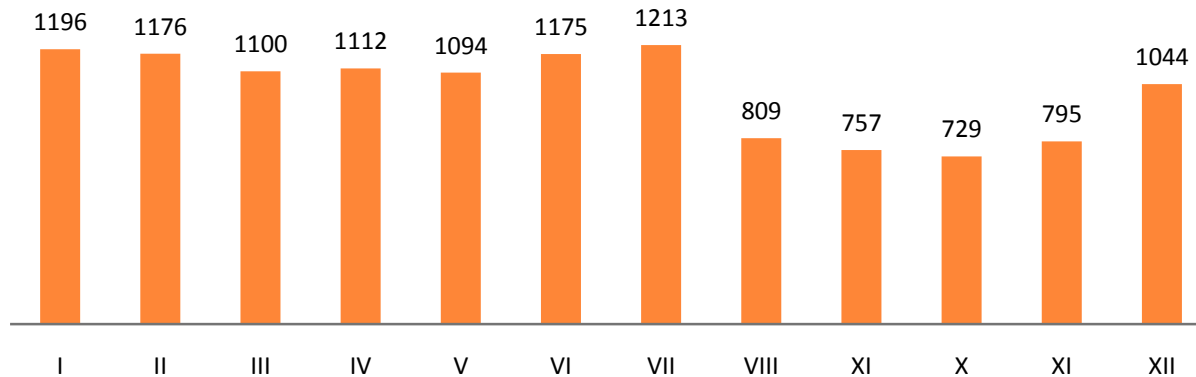

■ төрөлт ■ нас баралт ■ Ердийн цэвэр өсөлт

ᠭᠣᠪᠢ-ᠠᠯᠲᠠᠢ ᠠᠶᠢᠮᠦᠯᠤᠯᠤᠰ ᠰᠤᠲᠢᠰᠲᠢᠬᠡᠢ ᠬᠡᠯᠲᠡᠰ

ХҮН АМ, НИЙГМИЙН ҮЗҮҮЛЭЛТ – Нийгмийн зарим үзүүлэлтүүд

Бүтэн, хагас өнчин хүүхдийн тоо, жил бүрийн эцсийн байдлаар

Өрх толгойлсон эхийн тоо, гишүүдийн тоогоор, жилийн эцсийн байдлаар

Хөгжлийн бэрхшээлтэй хүний тоо, жил бүрийн эцсийн байдлаар

ᠬᠤᠨ ᠠᠮ, ᠨᠢᠶᠭᠮᠢᠶᠢᠨ ᠤᠵᠢᠭᠦᠯᠡᠯᠲᠤ – ᠡᠷᠦᠭᠦᠯ ᠮᠡᠨᠳᠤ

ХҮН АМ, НИЙГМИЙН ҮЗҮҮЛЭЛТ – Эрүүл мэнд

ᠭᠣᠪᠢ-ᠠᠯᠲᠠᠢ ᠠᠶᠢᠮᠦᠯᠤᠯᠤᠰ ᠰᠤᠲᠢᠰᠲᠢᠬᠡ ᠬᠡᠯᠲᠡᠰ

Хөдөлмөрийн хэлтэст шинээр бүртгүүлсэн болон ажилд зуучлагдан орсон иргэд, сар бүрийн эцсийн байдлаар

Бүртгэлтэй ажилгүй иргэд, боловсролын түвшнээр, 11 дүгээр сарын эцэст

Бүртгэлтэй ажилгүйчүүд, сар бүрийн эцэст

МАКРО ЭДИЙН ЗАСГИЙН ҮЗҮҮЛЭЛТ – Хөдөө аж ахуй

Малын тоо /сумаар/

Малын тоо, төрлөөр, 2011-2015 оны байдлаар, мян.тол