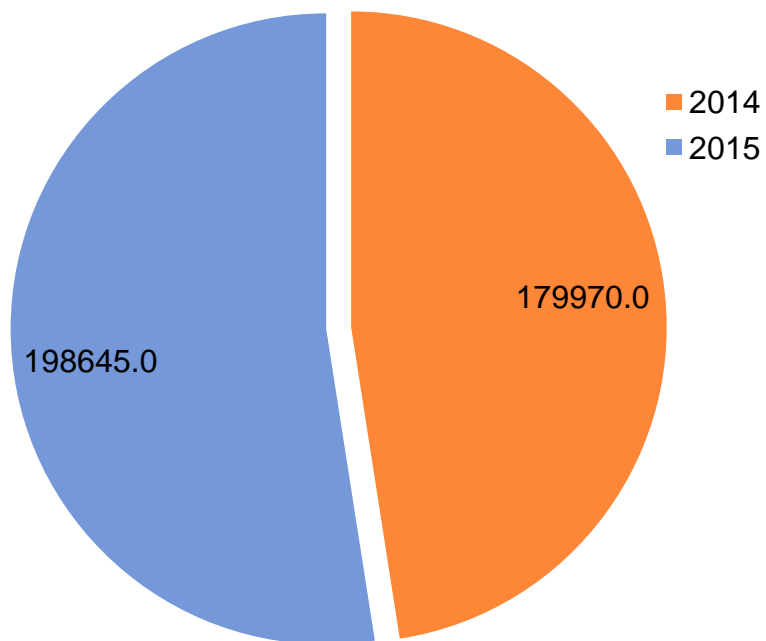

ᠮᠠᠨᠠᠵᠢ ᠨᠠᠭᠤᠯᠠᠭᠤᠯᠤᠰᠤ – ᠬᠡᠳᠡᠭᠡ ᠠᠵᠤ ᠬᠤᠢ

МАКРО ЭДИЙН ЗАСГИЙН ҮЗҮҮЛЭЛТ – Хөдөө аж ахуй

Төл бойжилт

ᠭᠣᠪᠢ-ᠠᠯᠲᠠᠢ ᠠᠶᠢᠮᠦᠯᠤᠯᠤᠰ ᠰᠤᠲᠢᠰᠲᠢᠬᠢᠶᠢᠨ ᠬᠡᠯᠲᠡᠰ

Малын төрөл тус бүрээр эхний 5 байрт орсон сумууд

Эхний 5 байр	Бүгд		Тэмээ		Адуу		Үхэр		Хонь		Ямаа	
	Дэлгэр	236000	Төгрөг	4901	Хөхморьт	7993	Бигэр	5404	Тонхил	94998	Эрдэнэ	161259
1-р байр	Дэлгэр	236000	Төгрөг	4901	Хөхморьт	7993	Бигэр	5404	Тонхил	94998	Эрдэнэ	161259
2-р байр	Цогт	222601	Шарга	4428	Тонхил	7884	Халиун	5000	Дэлгэр	81744	Цогт	155953
3-р байр	Эрдэнэ	205003	Халиун	3258	Баян-Уул	7031	Цогт	4483	Баян-Уул	75316	Дэлгэр	142642
4-р байр	Халиун	204958	Хөхморьт	2432	Дарив	6632	Есөнбулаг	4425	Дарив	62062	Халиун	128776
5-р байр	Баян-Уул	202739	Цогт	2304	Халиун	6225	Шарга	4299	Халиун	61699	Цээл	117930

Бүх сум малаа 5 төрлөөр нь өсгөсөн байна.

ТӨСВИЙН ОРЛОГО 2015 ОНЫ 12 САР /түү.төг/

ᠭᠣᠪᠢ-ᠠᠯᠲᠠᠢ ᠠᠶᠢᠮᠦᠯᠤᠯᠤᠰ ᠰᠤᠲᠢᠰᠲᠢᠬᠡ ᠬᠡᠯᠲᠡᠰ

ХОЛБОО 2015 ОНЫ 12 САР

Харилцаа холбооны үйлчилгээний орлого мян.төг

Суурин утасны цэгийн тоо