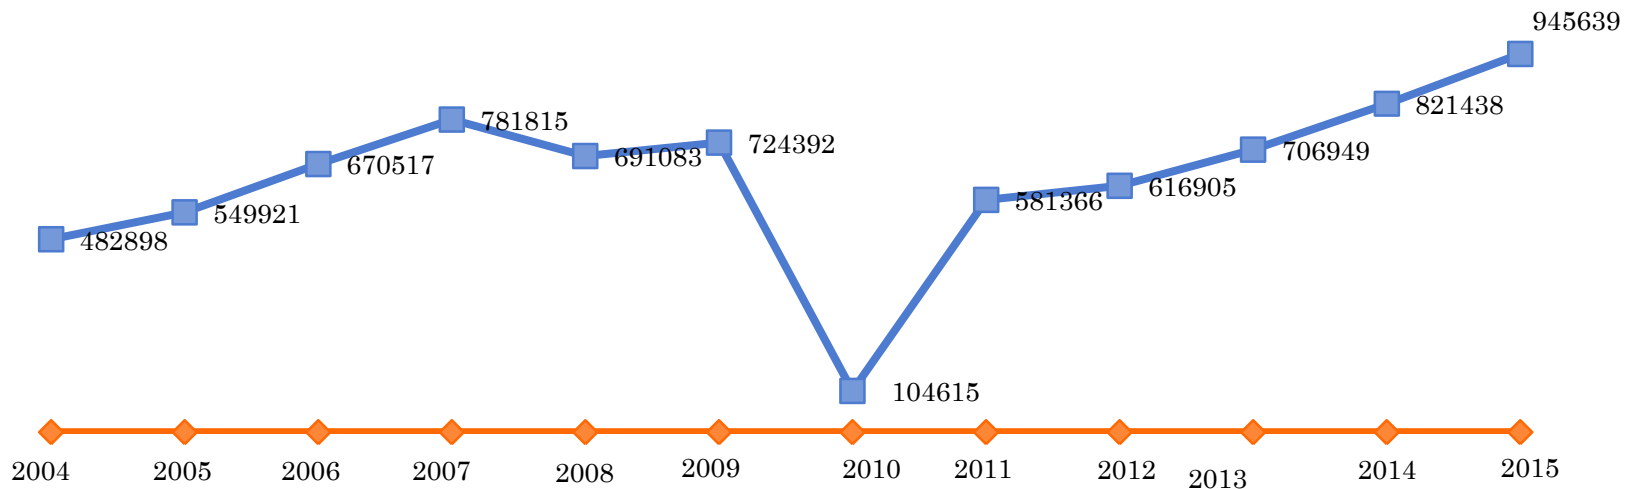

Бүртгэлтэй ажилгүй иргэд, боловсролын түвшнээр, 11 дүгээр сарын эцэст

Бүртгэлтэй ажилгүйчүүд, сар бүрийн эцэст

МАКРО ЭДИЙН ЗАСГИЙН ҮЗҮҮЛЭЛТ – Хөдөө аж ахуй

Малын тоо /сумаар/

Малын тоо, төрлөөр, 2011-2015 оны байдлаар, мян.тол

	2011	2012	2013	2014	2015
Бүгд	2223.2	1911.0	2223.2	2578.1	2922.6
Тэмээ	25.2	28.2	30.4	32.8	34.7
Адуу	46.6	55.0	65.3	76.7	88.4
Үхэр	22.0	29.5	39.4	49.4	58.9
Хонь	461.7	578.1	679.0	798.2	909.3
Ямаа	1057.8	1220.2	1409.1	1621.0	1831.3

ᠮᠠᠨᠠᠵᠢ ᠨᠠᠭᠤᠯᠠᠭᠤᠯᠤᠰᠤ – ᠬᠡᠳᠡᠭᠡ ᠠᠵᠤ ᠬᠤᠢ

МАКРО ЭДИЙН ЗАСГИЙН ҮЗҮҮЛЭЛТ – Хөдөө аж ахуй

Төл бойжилт

ᠭᠣᠪᠢ-ᠠᠯᠲᠠᠢ ᠠᠶᠢᠮᠦᠯᠤᠯᠤᠰ ᠰᠤᠲᠢᠰᠲᠢᠬᠢᠶᠢᠨ ᠬᠡᠯᠲᠡᠰ

Малын төрөл тус бүрээр эхний 5 байрт орсон сумууд

Эхний 5 байр	Бүгд		Тэмээ		Адуу		Үхэр		Хонь		Ямаа	
	Дэлгэр	236000	Төгрөг	4901	Хөхморьт	7993	Бигэр	5404	Тонхил	94998	Эрдэнэ	161259
1-р байр	Дэлгэр	236000	Төгрөг	4901	Хөхморьт	7993	Бигэр	5404	Тонхил	94998	Эрдэнэ	161259
2-р байр	Цогт	222601	Шарга	4428	Тонхил	7884	Халиун	5000	Дэлгэр	81744	Цогт	155953
3-р байр	Эрдэнэ	205003	Халиун	3258	Баян-Уул	7031	Цогт	4483	Баян-Уул	75316	Дэлгэр	142642
4-р байр	Халиун	204958	Хөхморьт	2432	Дарив	6632	Есөнбулаг	4425	Дарив	62062	Халиун	128776
5-р байр	Баян-Уул	202739	Цогт	2304	Халиун	6225	Шарга	4299	Халиун	61699	Цээл	117930