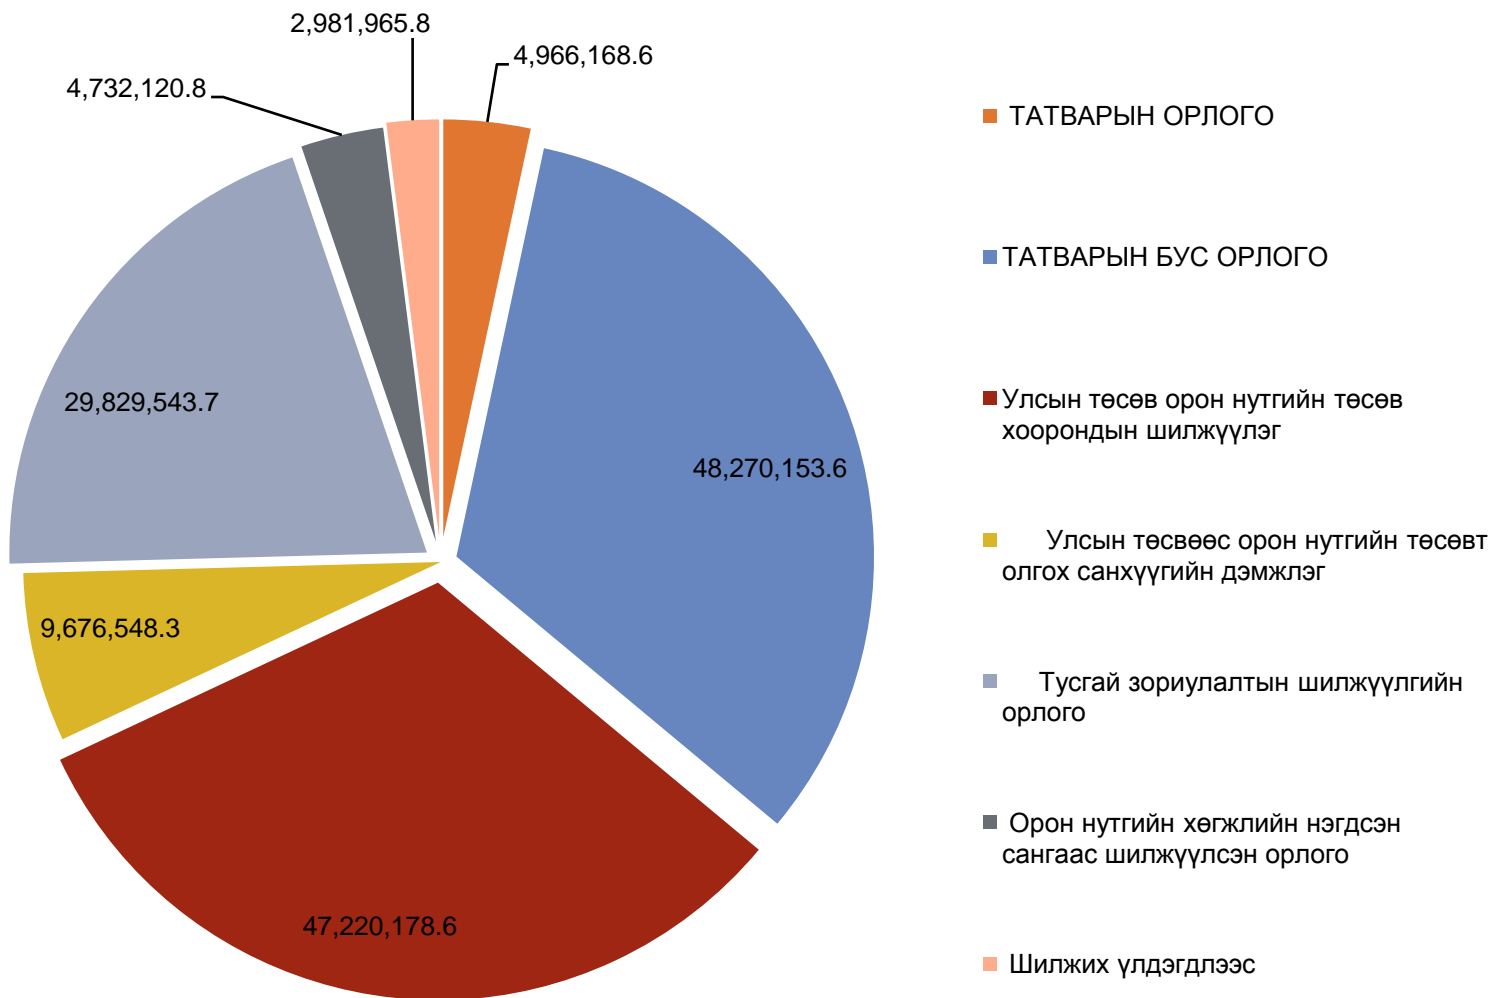

ᠮᠠᠨᠠᠵᠢ ᠨᠠᠭᠤᠯᠠᠭᠤᠯᠤᠰᠤ – ᠬᠡᠳᠡᠭᠡ ᠠᠵᠤ ᠬᠤᠢ

МАКРО ЭДИЙН ЗАСГИЙН ҮЗҮҮЛЭЛТ – Хөдөө аж ахуй

Төл бойжилт

ᠭᠣᠪᠢ-ᠠᠯᠲᠠᠢ ᠠᠶᠢᠮᠦᠯᠤᠯᠤᠰ ᠰᠤᠲᠢᠰᠲᠢᠬᠢᠶᠢᠨ ᠬᠡᠯᠲᠡᠰ

Малын төрөл тус бүрээр эхний 5 байрт орсон сумууд

Эхний 5 байр	Бүгд		Тэмээ		Адуу		Үхэр		Хонь		Ямаа	
	Дэлгэр	236000	Төгрөг	4901	Хөхморьт	7993	Бигэр	5404	Тонхил	94998	Эрдэнэ	161259
1-р байр	Дэлгэр	236000	Төгрөг	4901	Хөхморьт	7993	Бигэр	5404	Тонхил	94998	Эрдэнэ	161259
2-р байр	Цогт	222601	Шарга	4428	Тонхил	7884	Халиун	5000	Дэлгэр	81744	Цогт	155953
3-р байр	Эрдэнэ	205003	Халиун	3258	Баян-Уул	7031	Цогт	4483	Баян-Уул	75316	Дэлгэр	142642
4-р байр	Халиун	204958	Хөхморьт	2432	Дарив	6632	Есөнбулаг	4425	Дарив	62062	Халиун	128776
5-р байр	Баян-Уул	202739	Цогт	2304	Халиун	6225	Шарга	4299	Халиун	61699	Цээл	117930

Бүх сум малаа 5 төрлөөр нь өсгөсөн байна.

ТӨСВИЙН ОРЛОГО 2015 ОНЫ 12 САР /түү.төг/

ᠭᠣᠪᠢ-ᠠᠯᠲᠠᠢ ᠠᠶᠢᠮᠦᠯᠤᠯᠤᠰ ᠰᠤᠲᠢᠰᠲᠢᠬᠡ ᠬᠡᠯᠲᠡᠰ

ХОЛБОО 2015 ОНЫ 12 САР

Харилцаа холбооны үйлчилгээний орлого мян.төг

Суурин утасны цэгийн тоо