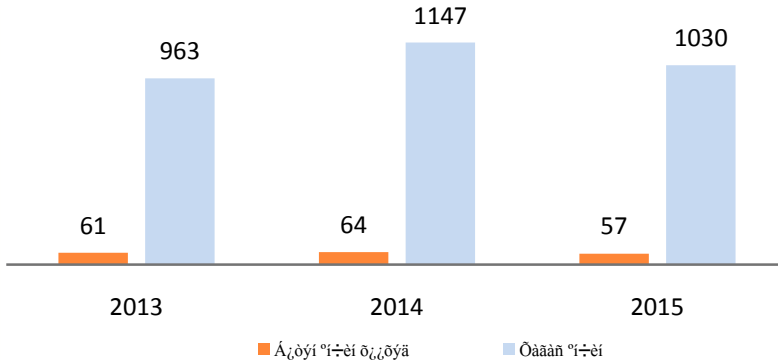

■ төрөлт ■ нас баралт ■ Ердийн цэвэр өсөлт

ᠭᠣᠪᠢ-ᠠᠯᠲᠠᠢ ᠠᠶᠢᠮᠦᠯᠤᠯᠤᠰ ᠰᠤᠲᠢᠰᠲᠢᠬᠡᠢ ᠬᠡᠯᠲᠡᠰ

ХҮН АМ, НИЙГМИЙН ҮЗҮҮЛЭЛТ – Нийгмийн зарим үзүүлэлтүүд

Бүтэн, хагас өнчин хүүхдийн тоо, жил бүрийн эцсийн байдлаар

Өрх толгойлсон эхийн тоо, гишүүдийн тоогоор, жилийн эцсийн байдлаар

Хөгжлийн бэрхшээлтэй хүний тоо, жил бүрийн эцсийн байдлаар

ᠬᠤᠨ ᠠᠮ, ᠨᠢᠶᠭᠮᠢᠶᠢᠨ ᠤᠵᠢᠭᠦᠯᠡᠯᠲᠤ – ᠡᠷᠦᠭᠦᠯ ᠮᠡᠨᠳᠤ

ХҮН АМ, НИЙГМИЙН ҮЗҮҮЛЭЛТ – Эрүүл мэнд

ᠭᠣᠪᠢ-ᠠᠯᠲᠠᠢ ᠠᠶᠢᠮᠦᠯᠤᠯᠤᠰ ᠰᠤᠲᠢᠰᠲᠢᠬᠡ ᠬᠡᠯᠲᠡᠰ

Хөдөлмөрийн хэлтэст шинээр бүртгүүлсэн болон ажилд зуучлагдан орсон иргэд, сар бүрийн эцсийн байдлаар