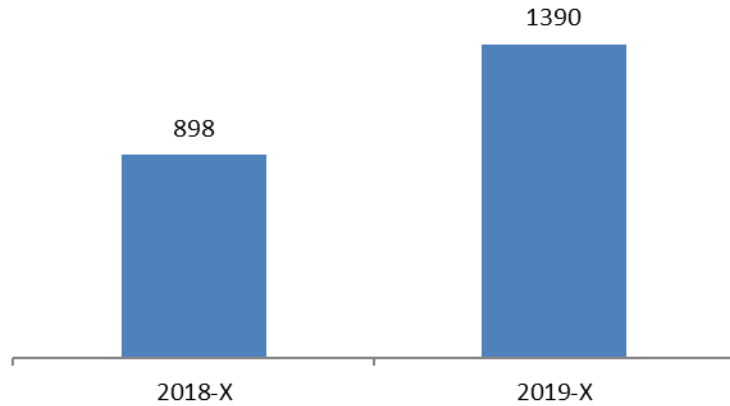

**Өвөрхангай аймгийн
нийгэм, эдийн засгийн байдлын
2019 оны эхний 10 сарын
статистик мэдээлэл**

2019-11-14
Арвайхээр

Улсын Статистикийн Хэлтэс

Улсын Статистикийн Хэлтэс

ХҮН АМ, НИЙГМИЙН ҮЗҮҮЛЭЛТ- ХҮН АМ

Төрсөн хүүхэд, нас барсан хүний тоо

Ердийн цэвэр өсөлт

ХҮН АМ, НИЙГМИЙН ҮЗҮҮЛЭЛТ- ХӨДӨЛМӨР

Бүртгэлтэй ажилгүй иргэд

Шинэ ажлын байранд ажилд орсон иргэд

Бүртгэлтэй ажилгүйчүүд, боловсролоор

Бүртгэлтэй ажилгүйчүүд насны бүлгээр

МОНГОЛЫН УЛСЫН СТАТИСТИКИЙН АГЫН ГЭР