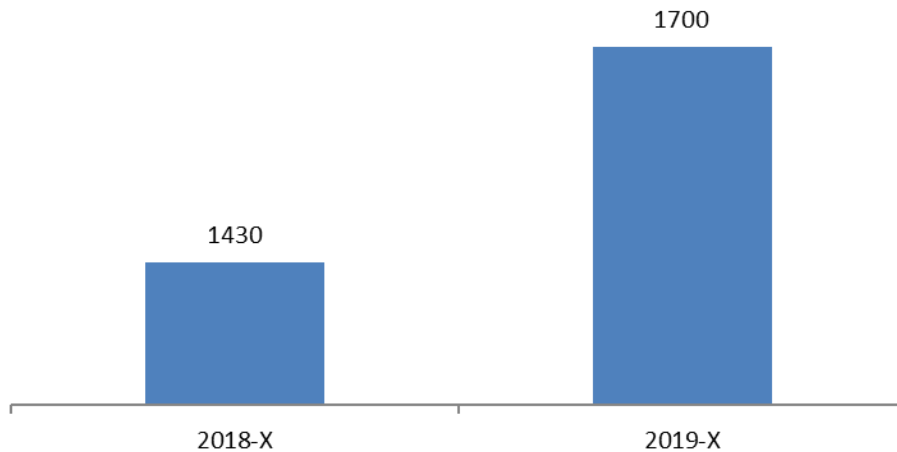

**Өвөрхангай аймгийн
нийгэм, эдийн засгийн байдлын
2019 оны эхний 10 сарын
статистик мэдээлэл**

2019-11-14
Арвайхээр

Улсын Статистикийн Хэлтэс

Улсын Статистикийн Хэлтэс

ХҮН АМ, НИЙГМИЙН ҮЗҮҮЛЭЛТ- ХҮН АМ

Төрсөн хүүхэд, нас барсан хүний тоо

Ердийн цэвэр өсөлт

ХҮН АМ, НИЙГМИЙН ҮЗҮҮЛЭЛТ- ХӨДӨЛМӨР

Бүртгэлтэй ажилгүй иргэд

Шинэ ажлын байранд ажилд орсон иргэд

Бүртгэлтэй ажилгүйчүүд, боловсролоор

Бүртгэлтэй ажилгүйчүүд насны бүлгээр

МОНГОЛЫН УЛСЫН СТАТИСТИКИЙН АГЫН ГЭР