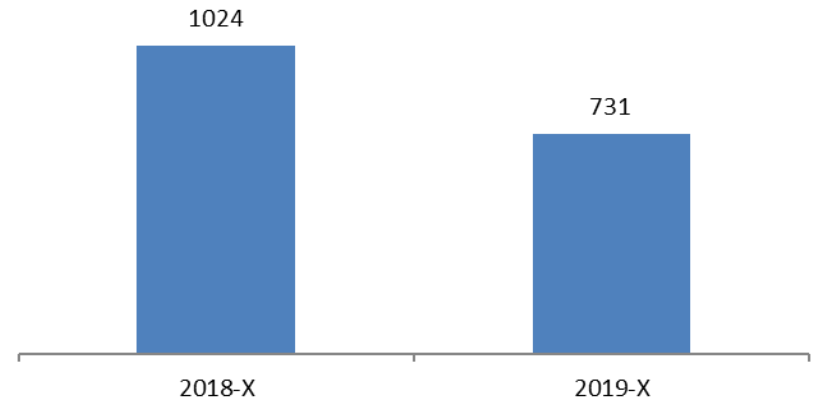

**Өвөрхангай аймгийн
нийгэм, эдийн засгийн байдлын
2019 оны эхний 10 сарын
статистик мэдээлэл**

2019-11-14
Арвайхээр

Улсын Статистикийн Хэлтэс

Улсын Статистикийн Хэлтэс

ХҮН АМ, НИЙГМИЙН ҮЗҮҮЛЭЛТ- ХҮН АМ

Төрсөн хүүхэд, нас барсан хүний тоо

Ердийн цэвэр өсөлт

ХҮН АМ, НИЙГМИЙН ҮЗҮҮЛЭЛТ- ХӨДӨЛМӨР

Бүртгэлтэй ажилгүй иргэд

Шинэ ажлын байранд ажилд орсон иргэд

Бүртгэлтэй ажилгүйчүүд, боловсролоор

Бүртгэлтэй ажилгүйчүүд насны бүлгээр

МОНГОЛЫН УЛСЫН СТАТИСТИКИЙН АГЫН ГЭР