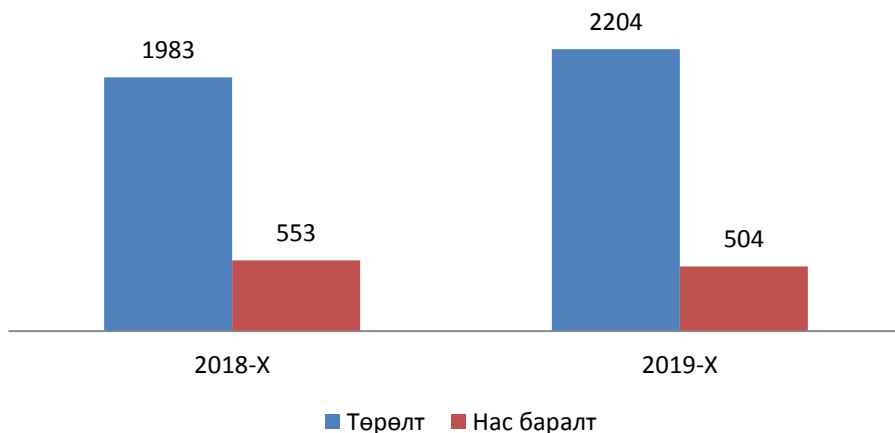

**Өвөрхангай аймгийн
нийгэм, эдийн засгийн байдлын
2019 оны эхний 10 сарын
статистик мэдээлэл**

2019-11-14
Арвайхээр

Улсын Статистикийн Хэлтэс

Улсын Статистикийн Хэлтэс

ХҮН АМ, НИЙГМИЙН ҮЗҮҮЛЭЛТ- ХҮН АМ

Төрсөн хүүхэд, нас барсан хүний тоо

Ердийн цэвэр өсөлт

ХҮН АМ, НИЙГМИЙН ҮЗҮҮЛЭЛТ- ХӨДӨЛМӨР

Бүртгэлтэй ажилгүй иргэд

Шинэ ажлын байранд ажилд орсон иргэд

Бүртгэлтэй ажилгүйчүүд, боловсролоор

Бүртгэлтэй ажилгүйчүүд насны бүлгээр

МОНГОЛЫН УЛСЫН СТАТИСТИКИЙН АГЫН ГЭР