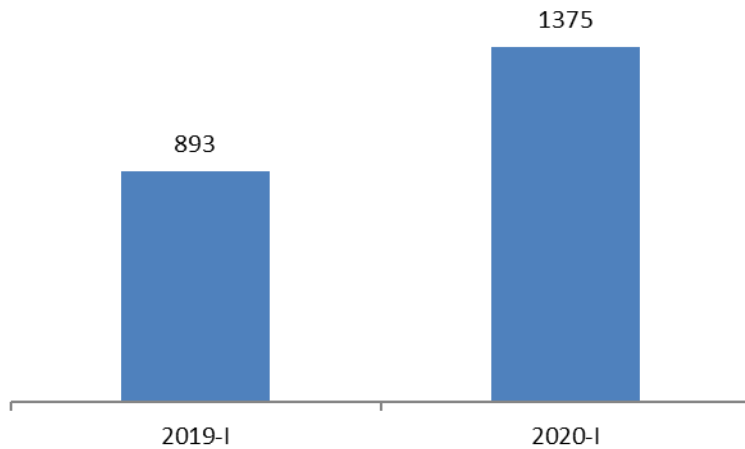

Өвөрхангай аймгийн
нийгэм, эдийн засгийн байдлын
2020 оны эхний 1 сарын
статистик мэдээлэл

2020-02-15

Арвайхээр

Улсын Статистикийн Хэлтэс

ХҮН АМ, НИЙГМИЙН ҮЗҮҮЛЭЛТ- ХҮН АМ

Төрсөн хүүхэд, нас барсан хүний тоо

Ердийн цэвэр өсөлт

ᠮᠤᠩᠭᠡᠯᠡᠭᠡᠨ ᠰᠤᠯᠡᠭᠡᠨ ᠰᠤᠯᠡᠭᠡᠨ ᠬᠡᠯᠲᠡᠰ

ХҮН АМ, НИЙГМИЙН ҮЗҮҮЛЭЛТ- ХӨДӨЛМӨР

Бүртгэлтэй ажилгүй иргэд

Шинэ ажлын байранд ажилд орсон иргэд

Бүртгэлтэй ажилгүйчүүд, боловсролоор

Бүртгэлтэй ажилгүйчүүд насны бүлгээр