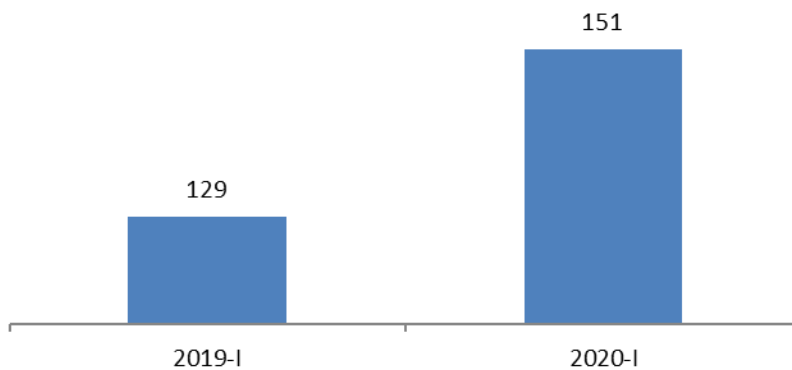

Өвөрхангай аймгийн
нийгэм, эдийн засгийн байдлын
2020 оны эхний 1 сарын
статистик мэдээлэл

2020-02-15

Арвайхээр

Улсын Статистикийн Хэлтэс

ХҮН АМ, НИЙГМИЙН ҮЗҮҮЛЭЛТ- ХҮН АМ

Төрсөн хүүхэд, нас барсан хүний тоо

Ердийн цэвэр өсөлт

ᠮᠤᠩᠭᠡᠯᠡᠭᠡᠨ ᠰᠤᠯᠡᠭᠡᠨ ᠰᠤᠯᠡᠭᠡᠨ ᠬᠡᠯᠲᠡᠰ

ХҮН АМ, НИЙГМИЙН ҮЗҮҮЛЭЛТ- ХӨДӨЛМӨР

Бүртгэлтэй ажилгүй иргэд

Шинэ ажлын байранд ажилд орсон иргэд

Бүртгэлтэй ажилгүйчүүд, боловсролоор

Бүртгэлтэй ажилгүйчүүд насны бүлгээр