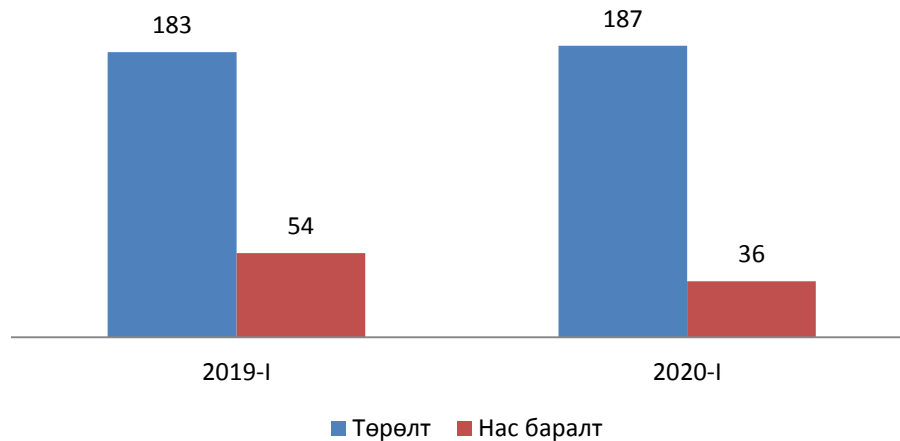

Өвөрхангай аймгийн
нийгэм, эдийн засгийн байдлын
2020 оны эхний 1 сарын
статистик мэдээлэл

2020-02-15

Арвайхээр

Улсын Статистикийн Хэлтэс

ХҮН АМ, НИЙГМИЙН ҮЗҮҮЛЭЛТ- ХҮН АМ

Төрсөн хүүхэд, нас барсан хүний тоо

Ердийн цэвэр өсөлт

ᠮᠤᠩᠭᠡᠯᠡᠭᠡᠨ ᠰᠤᠯᠡᠭᠡᠨ ᠰᠤᠯᠡᠭᠡᠨ ᠬᠡᠯᠲᠡᠰ

ХҮН АМ, НИЙГМИЙН ҮЗҮҮЛЭЛТ- ХӨДӨЛМӨР

Бүртгэлтэй ажилгүй иргэд

Шинэ ажлын байранд ажилд орсон иргэд

Бүртгэлтэй ажилгүйчүүд, боловсролоор

Бүртгэлтэй ажилгүйчүүд насны бүлгээр