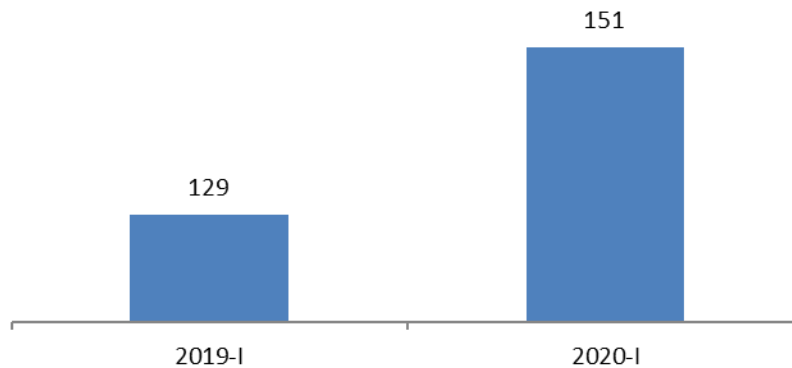

Өвөрхангай аймгийн
нийгэм, эдийн засгийн байдлын
2020 оны эхний 1 сарын
статистик мэдээлэл

2020-02-15

Арвайхээр

Улсын Статистикийн Хэлтэс

ХҮН АМ, НИЙГМИЙН ҮЗҮҮЛЭЛТ- ХҮН АМ

ᠮᠣᠩᠭᠡᠯᠡᠭᠡᠨ
ᠰᠤᠯᠡᠭᠡᠨ
ᠰᠤᠯᠡᠭᠡᠨ
ᠰᠤᠯᠡᠭᠡᠨ
ᠰᠤᠯᠡᠭᠡᠨ
ᠰᠤᠯᠡᠭᠡᠨ
ᠰᠤᠯᠡᠭᠡᠨ
ᠰᠤᠯᠡᠭᠡᠨ
ᠰᠤᠯᠡᠭᠡᠨ
ᠰᠤᠯᠡᠭᠡᠨ

Төрсөн хүүхэд, нас барсан хүний тоо

Ердийн цэвэр өсөлт

ХҮН АМ, НИЙГМИЙН ҮЗҮҮЛЭЛТ- ХӨДӨЛМӨР

Бүртгэлтэй ажилгүй иргэд

Шинэ ажлын байранд ажилд орсон иргэд

Бүртгэлтэй ажилгүйчүүд, боловсролоор

Бүртгэлтэй ажилгүйчүүд насны бүлгээр