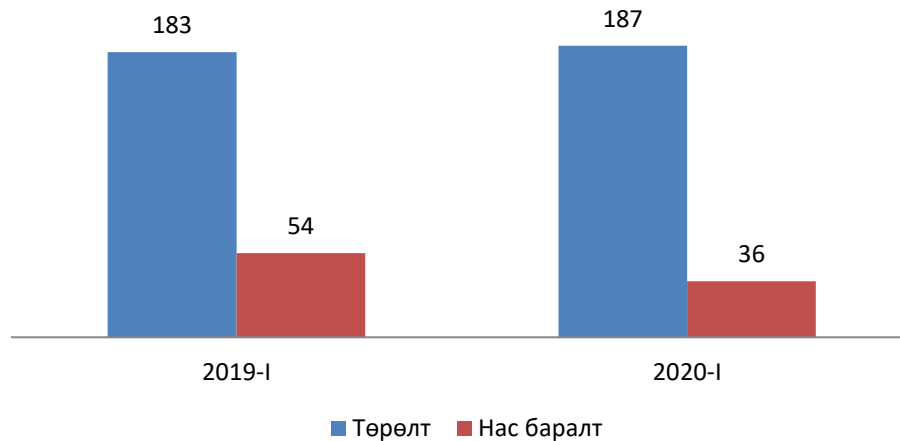

Өвөрхангай аймгийн
нийгэм, эдийн засгийн байдлын
2020 оны эхний 1 сарын
статистик мэдээлэл

2020-02-15

Арвайхээр

Улсын Статистикийн Хэлтэс

ХҮН АМ, НИЙГМИЙН ҮЗҮҮЛЭЛТ- ХҮН АМ

ᠮᠣᠩᠭᠡᠯᠡᠭᠡᠨ
ᠰᠤᠯᠡᠭᠡᠨ
ᠰᠤᠯᠡᠭᠡᠨ
ᠰᠤᠯᠡᠭᠡᠨ
ᠰᠤᠯᠡᠭᠡᠨ
ᠰᠤᠯᠡᠭᠡᠨ
ᠰᠤᠯᠡᠭᠡᠨ
ᠰᠤᠯᠡᠭᠡᠨ
ᠰᠤᠯᠡᠭᠡᠨ
ᠰᠤᠯᠡᠭᠡᠨ

Төрсөн хүүхэд, нас барсан хүний тоо

Ердийн цэвэр өсөлт

ХҮН АМ, НИЙГМИЙН ҮЗҮҮЛЭЛТ- ХӨДӨЛМӨР

Бүртгэлтэй ажилгүй иргэд

Шинэ ажлын байранд ажилд орсон иргэд

Бүртгэлтэй ажилгүйчүүд, боловсролоор

Бүртгэлтэй ажилгүйчүүд насны бүлгээр