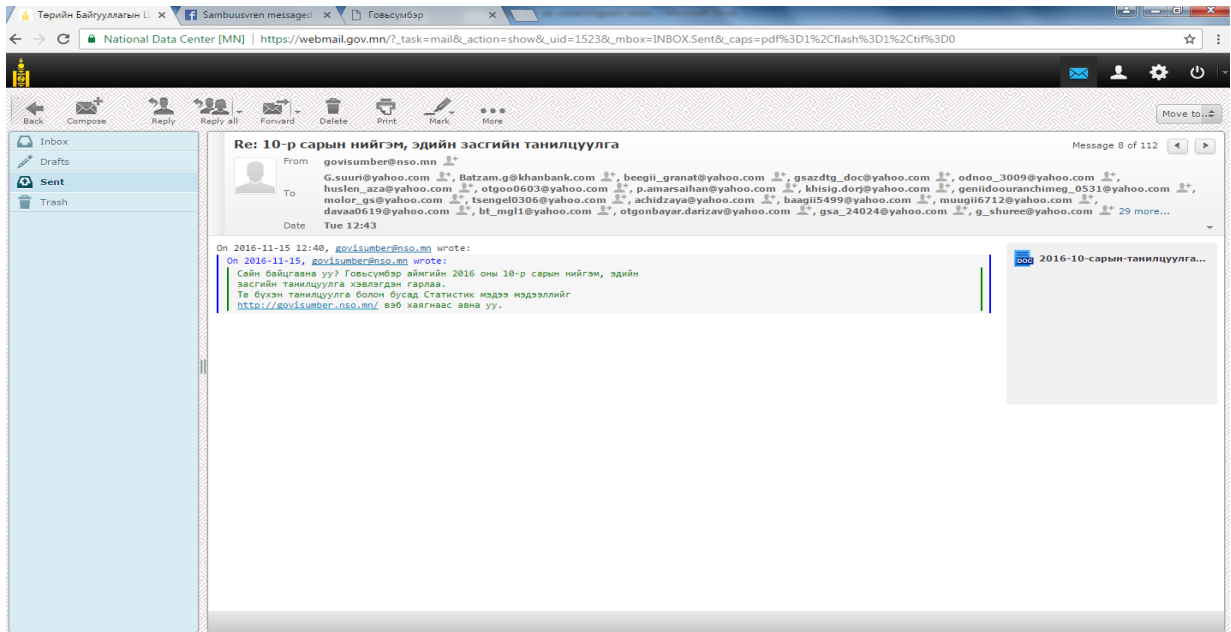

Говьсүмбэр аймгийн 2016 оны 11 сарын тэнцээгээс гаргасан мэдээлэл

№	Байгууллагын нэр	Тэнцээгээр	Төлөөлөгч	Харгалсан өдөр	Хүндэтгэгч	Төрийн гэр
1	Замналын сумын ИТЭ	1	2016.11.16	Сайтгүй	Сайтгүй	✓
2	Замналын сумын ИТЭ-ийн харьяа Байгалийн дараа	1	2016.11.16	Сайтгүй	Сайтгүй	✓
3	Замналын сумын Засаг дарга	1	2016.11.16	Сайтгүй	Сайтгүй	✓
4	Замналын сумын Засаг дарга-аарч	1	2016.11.16	Сайтгүй	Сайтгүй	✓
5	Замналын сумын Төрийн харьяа дараа	1	2016.11.16	Сайтгүй	Сайтгүй	✓
6	Замналын сумын Төрийн харьяа төлөөлөгч	1	2016.11.16	Сайтгүй	Сайтгүй	✓
7	Замналын сумын Засаг дарга-аарч /	1	2016.11.16	Сайтгүй	Сайтгүй	✓
8	Замналын сумын ИТЭ	1				
9	Замналын сумын ИТЭ-ийн харьяа Байгалийн дараа	1				
10	Замналын сумын Засаг дарга	1				
11	Замналын сумын Засаг дарга-аарч	1				
12	Замналын сумын Төрийн харьяа дараа	1				
13	Замналын сумын Төрийн харьяа төлөөлөгч	1				
14	Замналын сумын Байгалийн Засаг дарга-аарч	1				
15	ИТЭ	16				

Говьсүмбэр аймгийн 2016 оны 11 сарын тэнцээгээс гаргасан мэдээлэл

№	Байгууллагын нэр	Тэнцээгээр	Төлөөлөгч	Харгалсан өдөр	Хүндэтгэгч	Төрийн гэр
1	Замналын ИТЭ	1	2016.11.16	Сайтгүй	Сайтгүй	✓
2	Замналын ИТЭ-ийн харьяа Байгалийн дараа	1	2016.11.16	Сайтгүй	Сайтгүй	✓
3	Замналын сумын Засаг дарга	1	2016.11.16	Сайтгүй	Сайтгүй	✓
4	Замналын сумын Засаг дарга-аарч	1	2016.11.16	Сайтгүй	Сайтгүй	✓
5	Замналын сумын Төрийн харьяа дараа	1	2016.11.16	Сайтгүй	Сайтгүй	✓
6	Замналын сумын Төрийн харьяа төлөөлөгч	1	2016.11.16	Сайтгүй	Сайтгүй	✓
7	Замналын сумын Засаг дарга-аарч /	1	2016.11.16	Сайтгүй	Сайтгүй	✓
8	Замналын сумын ИТЭ	1				
9	Замналын сумын ИТЭ-ийн харьяа Байгалийн дараа	1				
10	Замналын сумын Засаг дарга	1				
11	Замналын сумын Засаг дарга-аарч	1				
12	Замналын сумын Төрийн харьяа дараа	1				
13	Замналын сумын Төрийн харьяа төлөөлөгч	1				
14	Замналын сумын Байгалийн Засаг дарга-аарч	1				
15	ИТЭ	16				

Мэдээлэл бэлтгэсэн: Ахлах мэргэжилтэн

Я.Отгонбаяр