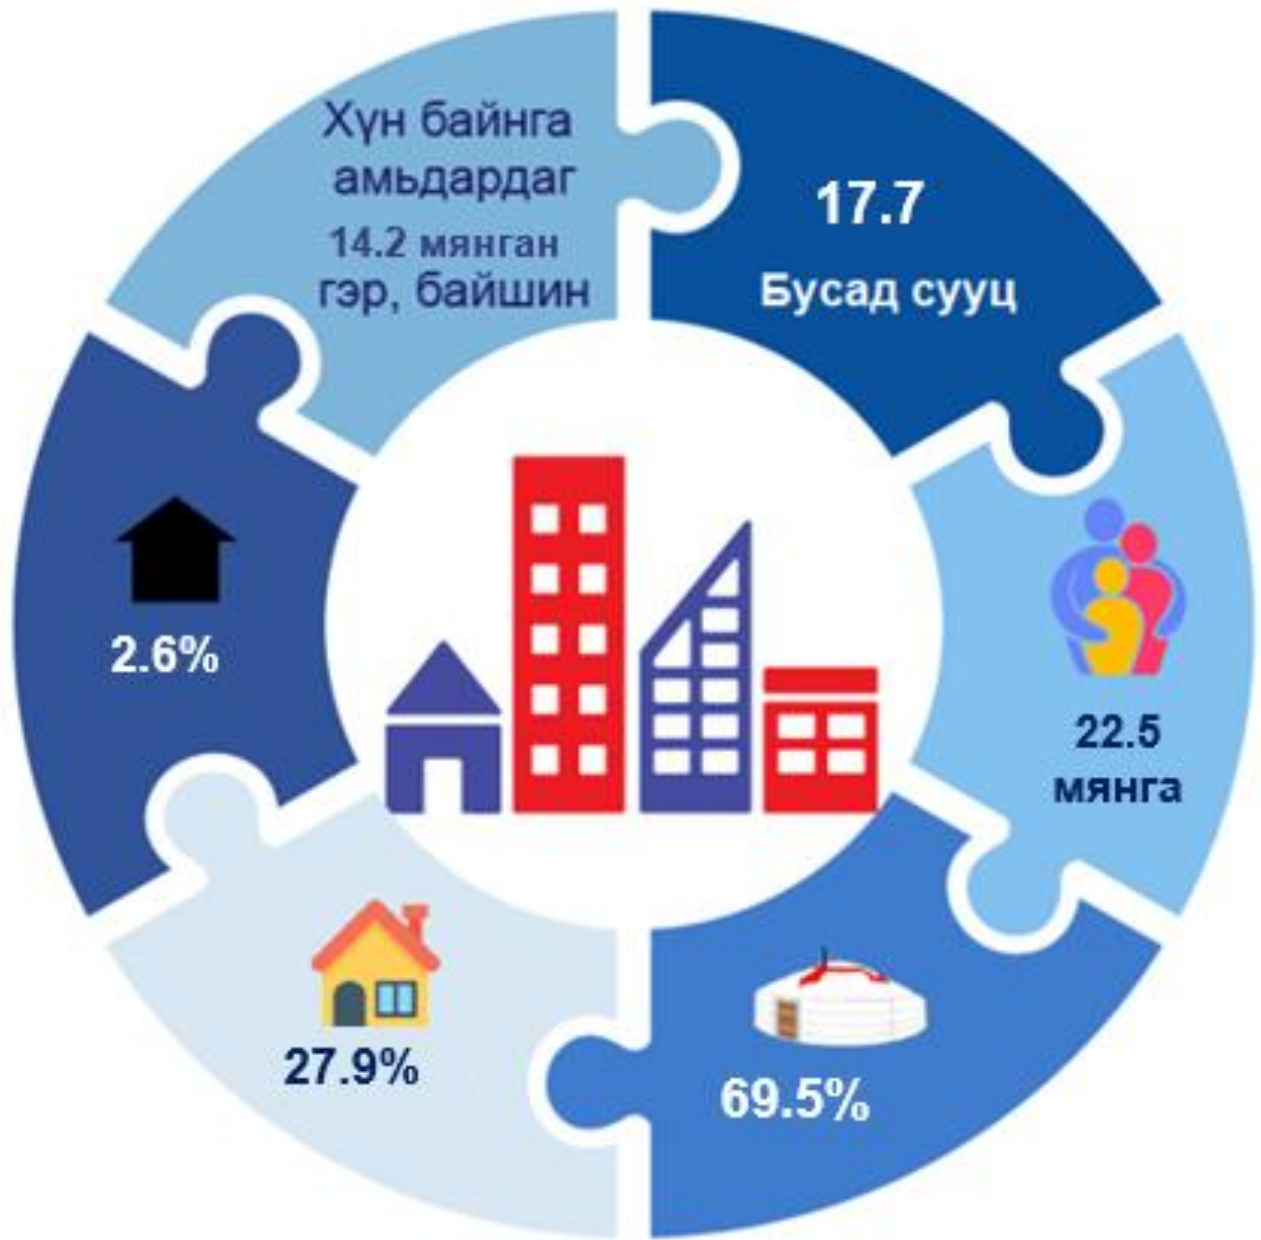

<sup>1</sup>Хоорондоо хамааралтай хэд хэдэн ам бүл хамтран өрх үүсгэн амьдарч байгаа тохиолдлыг нийлмэл өрх гэнэ.

<sup>2</sup>Ураг төрлийн хамааралтай болон хамааралгүй хүмүүс өрх үүсгэн амьдарч байгаа тохиолдлыг холимог өрх гэнэ.

# БОЛОВСРОЛЫН ТҮВШИН

10, түүнээс дээш настай хүн амын хувьд

# ХҮН АМ

89 712

нас хүйсний суварга

Эрэгтэй

Эмэгтэй

Аймгийн хэмжээнд хөгжлийн бэрхшээлтэй 2.6 мянган иргэд байна. Үүний 1.0 мянга буюу 39.5 хувь нь Аймгийн төвд амьдарч байна.

**ХААХ**

**28.1%**

**ЗАХЧИН**

**25.3%**

**УРИАНХАЙ**

**8.3%**

**ТӨРГҮҮД**

**7.4%**

**ДӨРВӨД**

**6.5%**