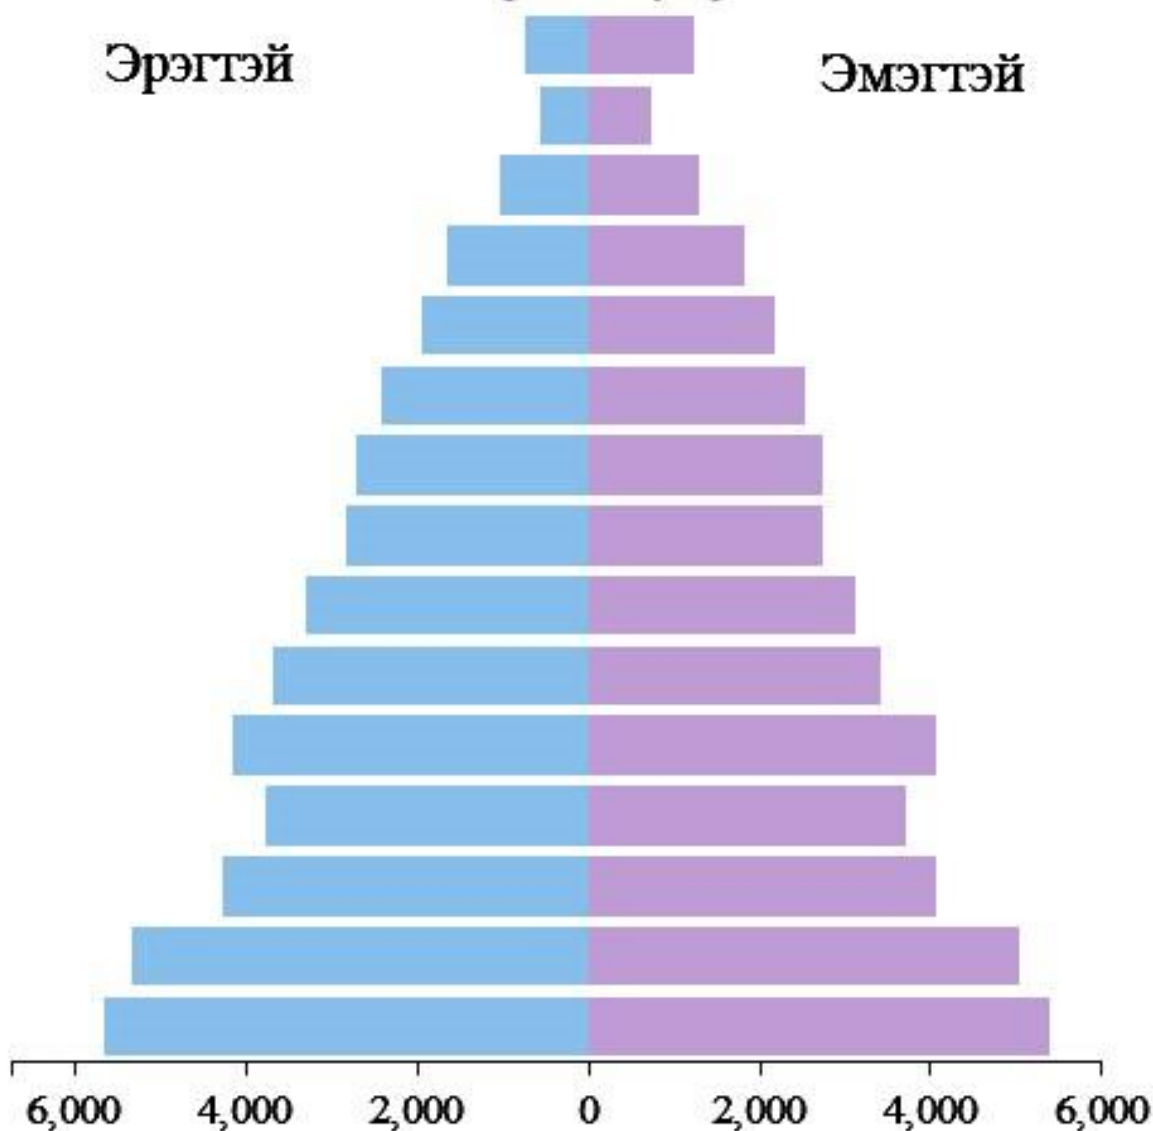

<sup>1</sup>Хоорондоо хамааралтай хэд хэдэн ам бүл хамтран өрх үүсгэн амьдарч байгаа тохиолдлыг нийлмэл өрх гэнэ.

<sup>2</sup>Ураг төрлийн хамааралтай болон хамааралгүй хүмүүс өрх үүсгэн амьдарч байгаа тохиолдлыг холимог өрх гэнэ.

# БОЛОВСРОЛЫН ТҮВШИН

10, түүнээс дээш настай хүн амын хувьд

# ХҮН АМ

89 712

нас хүйсний суварга

Эрэгтэй

Эмэгтэй

Аймгийн хэмжээнд хөгжлийн бэрхшээлтэй 2.6 мянган иргэд байна. Үүний 1.0 мянга буюу 39.5 хувь нь Аймгийн төвд амьдарч байна.

**ХААХ**

**28.1%**