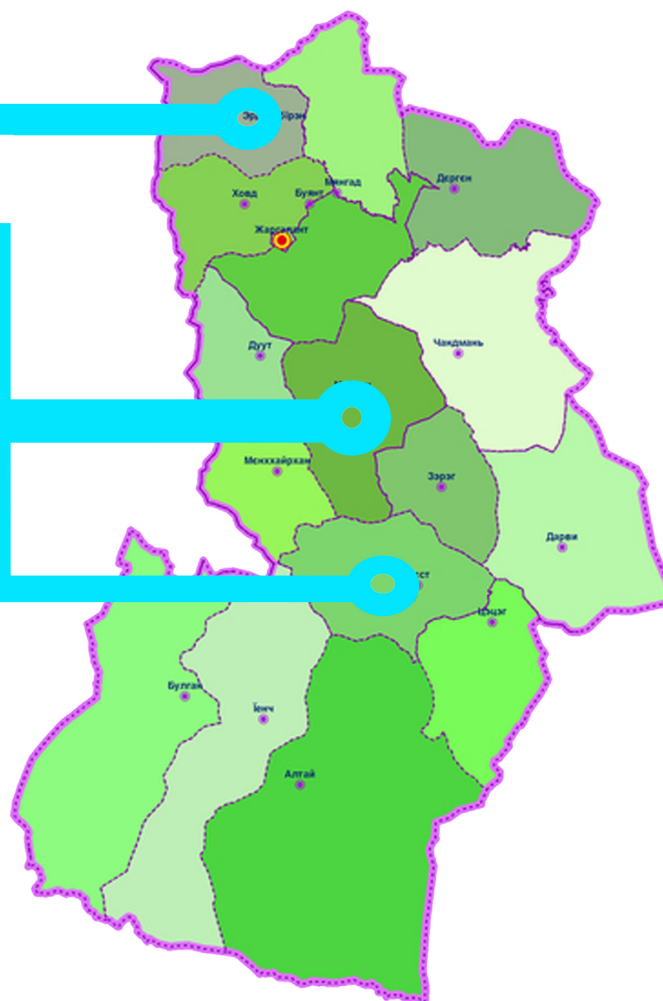

ХОВД АЙМГИЙН СТАТИСТИКИЙН ХЭЛТЭС

Эрдэнэбүрэн сум Хонгио баг /7507/

	4
Ботго	
	1
Тугал	
	2
Унага	
	5 200
Хурга	
	2 300
Ишиг	

Мөст сум Цэцэг гол баг /7485/

	15
Ботго	
	60
Тугал	
	10
Унага	
	3 450
Хурга	
	3 950
Ишиг	

Манхан сум Баянгол баг /5639/

	10
Ботго	
	8
Тугал	
	12
Унага	
	4 400
Хурга	
	1 209
Ишиг	

Төлийн хорогдол багаар

Төлийн хорогдол Эрдэнэбүрэн /7507/, Мөст /7485/, Манхан /5639/, хамгийн их хорогдолтой сумдын тоонд орж байна.

ХОВД АЙМГИЙН СТАТИСТИКИЙН
ХЭЛТЭС

БҮРТГЭГДСЭН ГЭМТ ХЭРЭГ

Өмнөх оны энэ үетэй
харьцуулахад Гэмт
хэргийн тоо 31 буюу
26.2% өссөн байна.

Эх сурвалж: Ховд аймгийн Цагдаагийн газар

МАЛЫН ДУНДАЖ
ҮНЭ

ХОВД АЙМГИЙН СТАТИСТИКИЙН ХЭЛТЭС