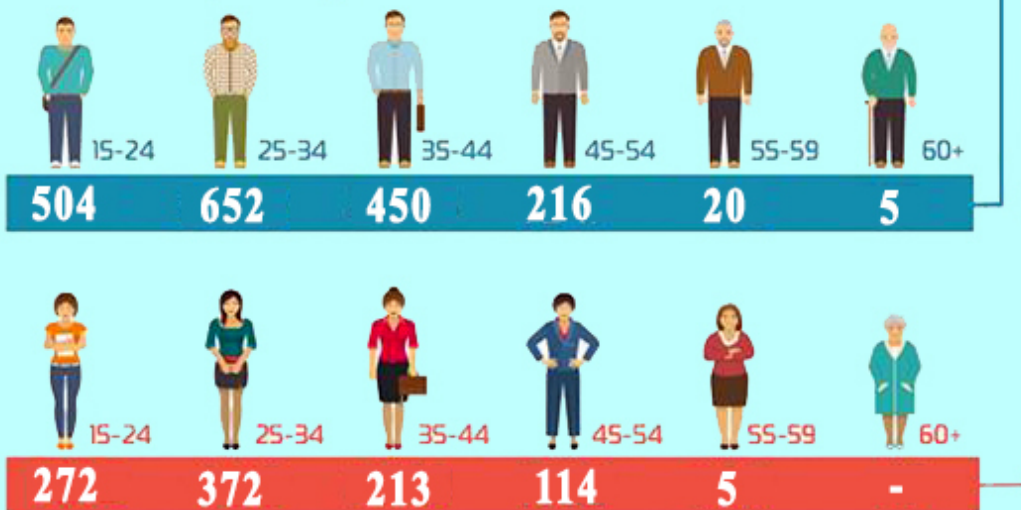

Насны бүлгээр

Ажил хайгч 1847 иргэн байгаагийн 976 буюу 52.8 хувь эмэгтэй иргэд байна.

Нийт ажил хайгч иргэдийн 37 буюу 2.0 хувь хөгжлийн бэрхшээлтэй иргэд байна. Ажил хайгч иргэдийг насны бүлгээр авч үзвэл 25-34 насныхан хамгийн өндөр буюу нийт ажил хайгчдын 35.3 хувийг эзэлж байна.