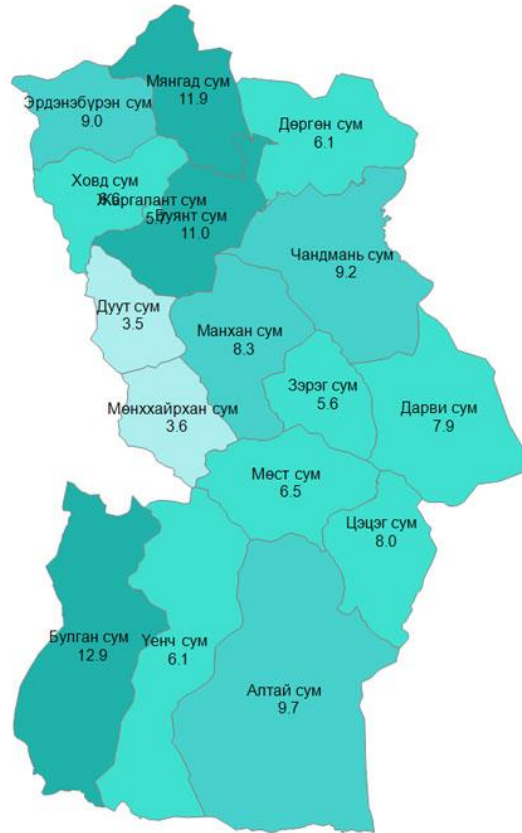

АДУУНЫ ТОО СУМААР

АДУУНЫ ТОО