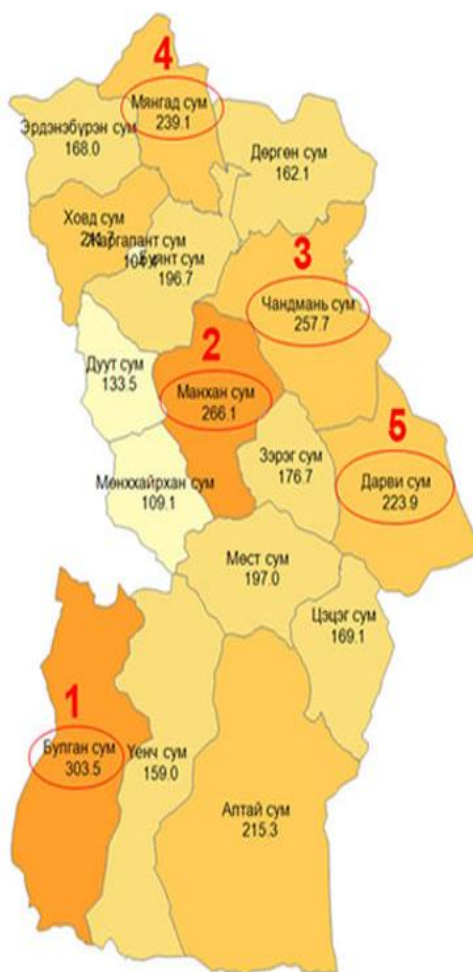

131 567

128 757

ХОНЬ

2020\* 1 126 491

2019 1 111 348

ЯМАА

1 822 289

1 631 320

# МАЛЫН ТОО СУМААР

| НИЙТ МАЛЫН ТОО |                 |
|----------------|-----------------|
| 100.0 - 153.0  | Lightest yellow |
| 153.0 - 206.0  | Light yellow    |
| 206.0 - 259.0  | Yellow-orange   |
| 259.0 - 312.0  | Dark orange     |