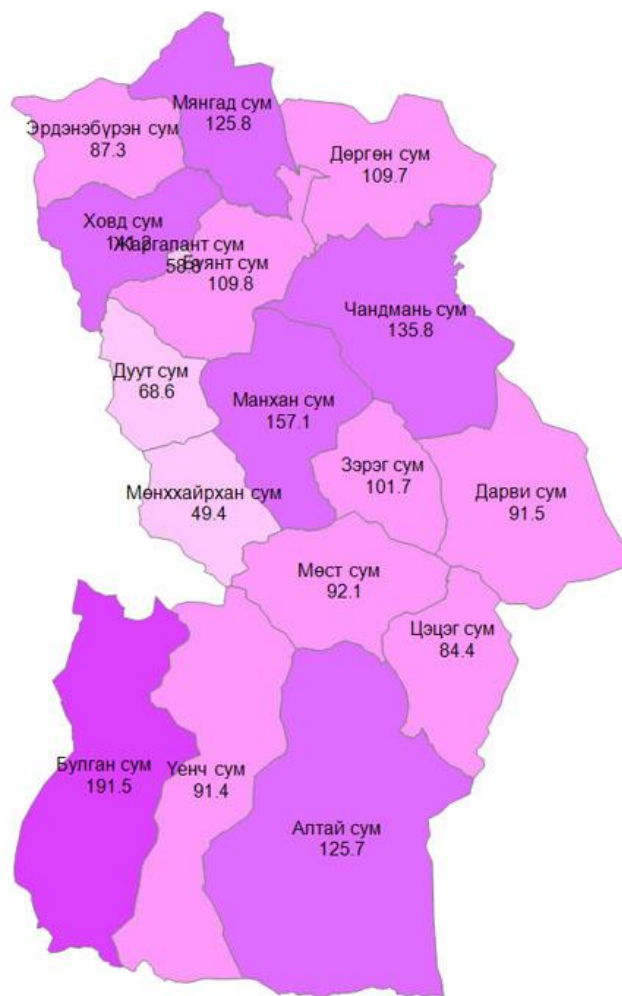

ЯМААНЫ ТОО СУМААР

ЯМААНЫ ТОО

40.0 - 81.0
81.0 - 122.0
122.0 - 163.0
163.0 - 204.0