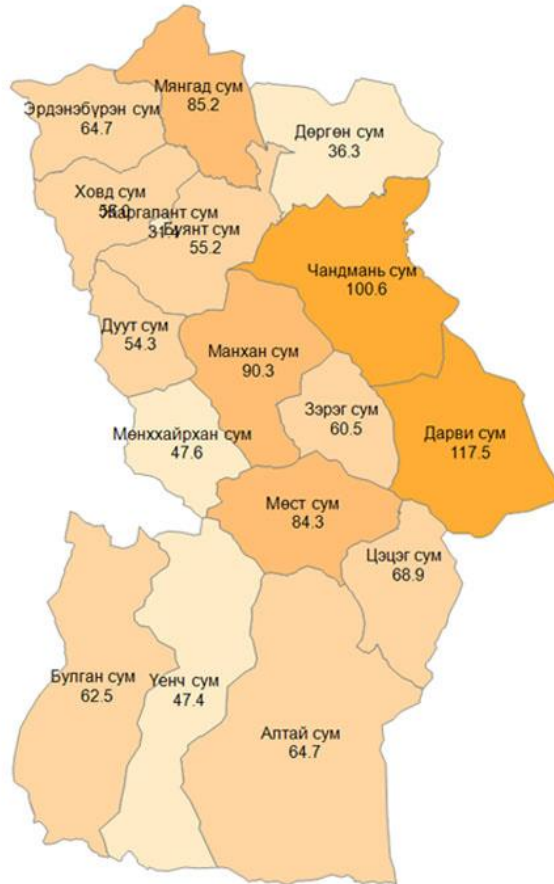

ХОНИНЫ ТОО СУМААР

ХОНИНЫ ТОО

30.0 - 53.0
53.0 - 76.0
76.0 - 99.0
99.0 - 122.0