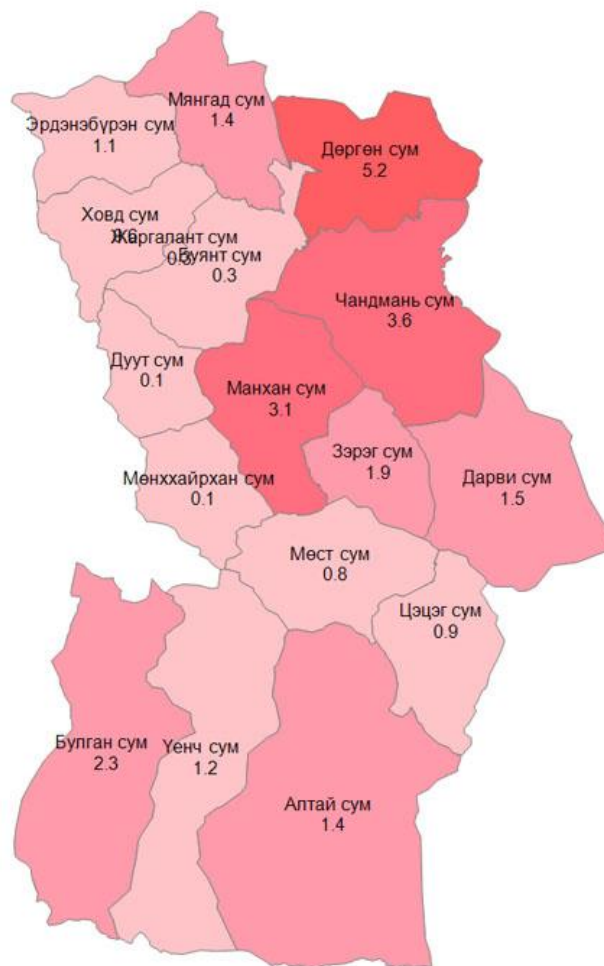

ТЭМЭЭНИЙ ТОО СУМААР

ТЭМЭЭНИЙ ТОО

0.0 - 1.3
1.3 - 2.7
2.7 - 4.0
4.0 - 5.3