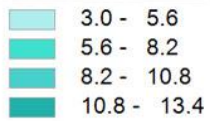

АДУУНЫ ТОО СУМААР

АДУУНЫ ТОО