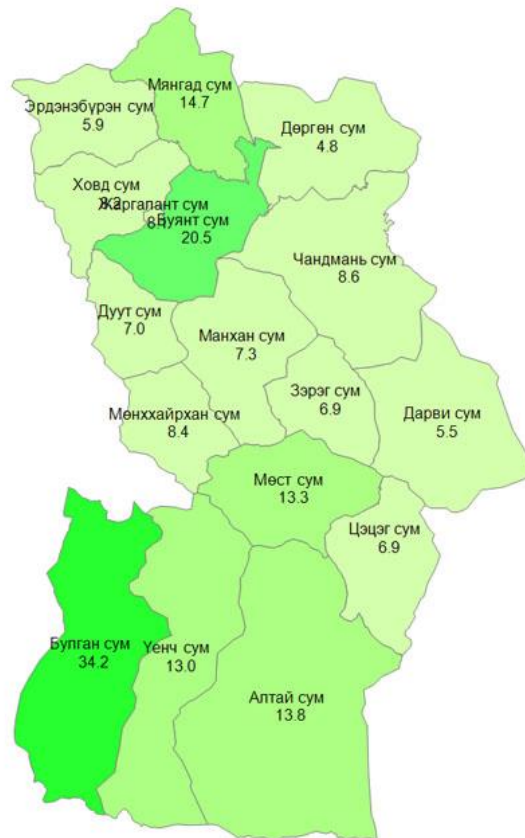

ҮХРИЙН ТОО СУМААР

ҮХРИЙН ТОО

4.0 - 11.8
11.8 - 19.6
19.6 - 27.4
27.4 - 35.2