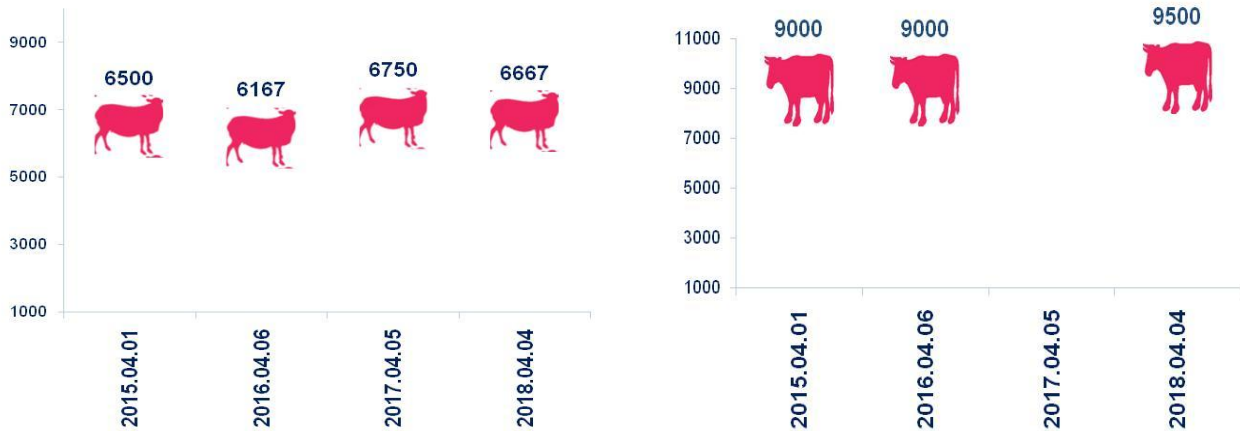

ГОЛ НЭРИЙН БАРААНЫ ДУНДАЖ ҮНЭ (2018 оны 04-р сарын 04-ны байдлаар өмнөх сар болон, өмнөх долоо хоногийн дундаж үнэтэй харьцуулснаар)

	Барааны нэр төрөл	хэмжих нэгж	2018 он			2018.04.04 2018. 03 сарын дундаж	2018.04.04 2018.03.28
			03-р сарын дундаж үнэ	03 -р сарын 28-ны үнэ	04-р сарын 04- ны үнэ		
1	Гурил, 1-р зэрэг АТ	кг	1083	1083	1067	98.5	98.5
2	Хонины мах,	кг	6375	6667	6667	104.6	100.0
3	Үхрийн мах /цул/	кг	9375	9500	9500	101.3	100.0
4	Ямааны ястай мах	кг	5338	5600	5667	106.2	101.2
5	Элсэн чихэр	кг	2000	2000	2000	100.0	100.0
6	Цагаан будаа	кг	2200	2200	2200	100.0	100.0
7	Малын шингэн сүү/үхэр/	литр	2000	2000	2000	100.0	100.0
8	Ноолуур,кг,цагаан	кг	85000	95000	92000	108.2	96.8
9	Ноолуур,кг,Бор	кг	85000	95000	92000	108.2	96.8
10	Бензин, А-80	литр	1633	1633	1633	100.0	100.0
11	Бензин, А-92	литр	1780	1780	1780	100.0	100.0
12	Дизелийн түлш	литр	2080	2080	2080	100.0	100.0

(*)-худалдаанд байхгүй

өмнөх 7 хоногоос өссөн үнэ

өмнөх 7 хоногоос буурсан үнэ

Махны дундаж үнэ: 2018 оны 04-р сарын 04-ны байдлаар хонины нэг килограмм мах дунджаар 6667төгрөг, ямааны нэг килограмм ястай мах 5667 төгрөг, үхрийн цул мах нэг килограмм нь дунджаар 9500 төгрөгийн үнэтэй байна.

Зураг1. Хонины ястай мах, үхрийн цул махны дундаж үнэ, 2015-2018 оны 04-р сарын 04 –ны мөн үеийн байдлаар

2018 оны 03-р сарын 28 ны байдлаар

Алтан тариа 1-р зэргийн гурил 1083 төгрөг, малын шингэн сүү /үхэр/ 2000 төгрөг, цагаан будаа 2200 төгрөг, элсэн чихэр 2000 төгрөгийн дундаж үнэтэй байна.