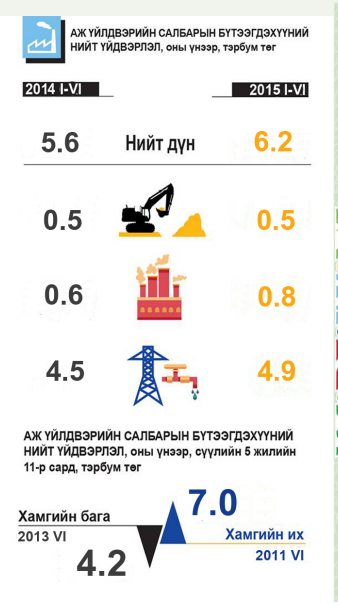

СТАТИСТИКИЙН МЭДЭЭЛЛИЙГ ХЭРХЭН АВАХ ВЭ?

www.1212.mn

1900-1212
Лавлах утас

Ундэсний Статистикийн Хэлтэс
НОВАЙ САН

Онцдын лавлах мессенжер
@statistic_mn

Монгол улсын статистик үйлчилгээний төв

Статистик мэдээлэл

Статистикийн хэлтэс
ЗДТГ, Есөнулаг сум
Говь-Алтай аймаг
Утас: 70483442
E-mail: stat_altai@yahoo.com